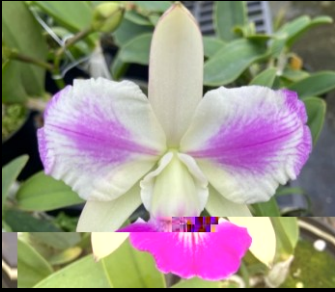

**C.maxima fma.rubra
'Cool Red' (OG Div.)**

C.lueddemanniana 'Gunjou' (Div.)

**(OG Div.)
C.trianae fma.trilabelo 'Colombian Gem'**

Den.spp Bule x self (from Papua)

安
代

C.schroederae 'Sakura Corogne' (OG)
 自然種より選抜した大変珍しいリップに模様が入る個体です、30年間大切に育てています。
 特別なシュロデレーです。キャンディーの香りがする 花付きで販売します

**C.labiata fma.rubra-flamea
 'Crimson Blaze' (Div.)**

LIP

P

大輪系花卉厚くガッツリしている。
 ペタルには白いフラメアが入る。

C.walkeriana fma.coerulea

**C.walkeriana
fma.s/alba picoty
'Happy Ball' (Div.)**

**C.maxima fma.coerulea
'Dennis' (MC)**

**C.trianae fma.flamea
'Super Extacy' (Div.)**

C.schroederae 'H.No.2'
(Div.)

C.schroederae (Div.)
'Lip Magic'
リップが特に大きく目立つ。初花
の写真ですのもっと良くなるは
ずです。

C.amethystoglossa aurea
No.1 (no name)

C.labiata fma.labio-blanca
'Christy' (Div.)