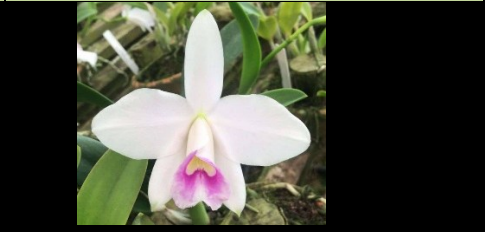

このリスト以外にもワカヤマオーキッド過去の LIST から合わせてのご注文もお受けできます。併せてご検討ください