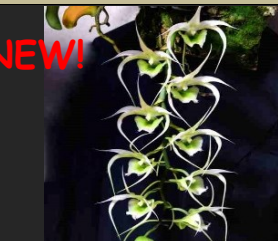

NEW!
198: *Neomoorea* *irrorata*
ネオムーレア イロラータ
コロンビアの美しい原種です。
特殊な花形と色彩は魅力抜
群。自然種の栽培品を販売。
4.5号 ¥16,500

NEW!
199: *Enc. randii* fma. *alba*
エンクリア ランディー アルバ
とても魅力的な小型原種です
純白の花は可愛くて下垂する
木に付けて栽培します。
木付き開花株 ¥8,800

NEW!
200: *Den. bensoniae*
デンドロ ヘンソニエ
インド産の美しい特殊な原種
目の黄色が印象的です。
株高30cm位 栽培品
開花株 ¥4,400

NEW!
201: *Erathante* *henrici*
エラサンセ ヘンリシー
人気のマダガスカル原種です
近年入手困難です。
輸入活着品を販売します。
木付き開花株 ¥16,500