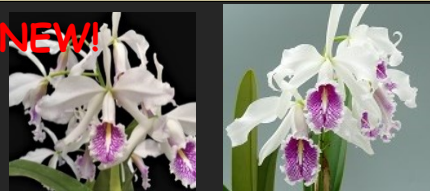

NEW!

NEW!

NEW!

262: *C. mossiae* f. *semialba* x *sib.*
('Crothers' x 'Garfo de Ouro') (wo-528)
純正統派のモシェ セミアルバ自家製
実生です。巨大輪と整形花のコラボ
2. 5号 ¥3, 850

263: *C. lueddemanniana* (wo-464)
('Grand Odessey' x 'Blue Forest')
サムライブルーと兄弟株のセルレアフラマア
を使用した自家製実生。限定15株販売
開花予定株 ¥13, 200

264: *C. lawrenceana* (flamea 'Aloha'
X *coerulea* 'Pajaro Azul' HCC)
セルレア-ファマアを狙う前の大事な実生です
この子供を実生するとセルレアが出ます。
2. 5号 1~2作株 ¥2, 750

NEW!

HIT!

HIT!

265: *C. maxima* s/ *alba*
(Buena Vista x Fantastic Red)
異なった血筋の美しいセミアル
ハを期待できます。有名趣味
家さんの実生
3. 0号 ¥5, 500

266: *Rlc. Warm Color* 'Big Foot II'
X *Rlc. Last Dream* 'Vivian' SM/JOGA
今季からやっと開花してきます！様々な模
様色彩を予定しています。良いのが咲くと値
上がりします。この機会にどうぞ！
開花株 ¥6, 600

267: *Rlc. Mem. Yukio Wanaka* (登録中)
フラマア系で90%オーバーラップが開花しま
す！高いポテンシャルを持つ交配となりました
12~2月に開花。未開花株を販売します！
お早めにお買い求めください！
3. 5号 ¥4, 400 開花株 ¥8, 800

一押し!

一押し!

NEW!

268: *C. trianae* f. *flamea* 'Red Sea'
X *coerulea* - *flamea* 'La mer'
ご自分の夢を追い続けてここに至った
ひとりの男の実生です。セルレアのスプ
ラッシュも出現する夢の実生です。
3. 5号鉢 1株 ¥5, 500

269: *C. jenmanii* *rubra* 'Super legend'
X *coerulea* 'St. George'
濃い濃い青を目指した第一弾の実生
この子供を再度実生して夢のルブラセルレアを
狙うための実生です。限定20株で終了します
3. 0号 ¥4, 400

270: *C. warszewiczii* *rubra* x *sib.*
('Esalq' x 'Urpia')
写真の様に濃色の個体が次々と開花
して来ました！最終20株を販売します
逆交配もありますのでご相談ください。
4. 0号 開花株 ¥11, 000

NEW!

a)

b)

c)

d)

271: *Sarcochilus* Special Hyb. サーコキラス 最新実生

a) 赤系期待の実生

b) ピンク系期待の実生

c) どうなるか不明実生

d) 白弁(ピンク弁)中央赤の実生

各実生には全て交配名はありますが長いので省略させていただきました。暗めで栽培が可能、水が好きだが停滞は嫌い冬は回数を減らす
薄い液肥が好きで濃いと薬害が入るのでダメ。冬は温めの水やりが良い。15度あると良い。 さ=マライだ！

各実生 1作開花株 2. 0号1鉢 ¥2, 750 チョイス4鉢で ¥8, 800 (割引対象外)