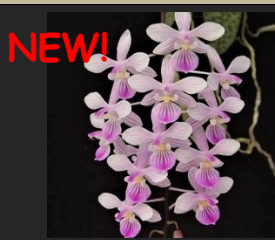

NEW!

71: Phal.lindenii x sib.

ファレノプシス リンデニー

入手困難! ようやく輸入した最も可愛いミニ原種です。

NBS ¥3,850