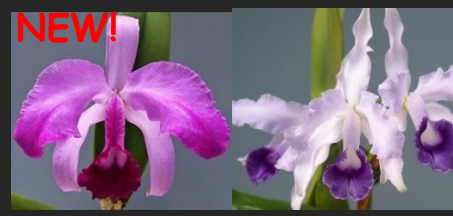

NEW!

NEW!

NEW!

262: *C. mossiae* f. *semialba* x *sib.*  
 ('Crothers' x 'Garfo de Ouro') (wo-528)  
 純正統派のモシェ セミアルバ自家製  
 実生です。巨大輪と整形花のコラボ  
 2. 5号 ¥3, 850

263: *C. lueddemanniana* (wo-464)  
 ('Grand Odessey' x 'Blue Forest')  
 サムライブルーと兄弟株のセルレアフラマア  
 を使用した自家製実生。限定15株販売  
 開花予定株 ¥13, 200