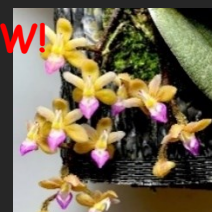

59: Phal. minus (=Kingidium)
('WO Zebra' x self)
当園選抜個体のセルフ株。
今回で最終販売です。
開花株 ¥3,850

NEW!