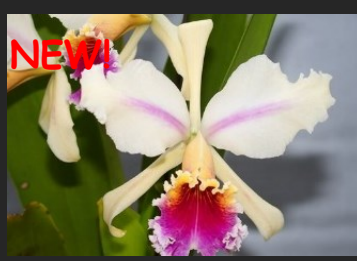

NEW!
Sample Photo
186: *C. labiata* s/alba-carnea
(‘Carolyné’ x self)
クリーム色でLはカーネア色の
最新色です！アメシアナとは違
うラビアタをお楽しみください。
開花株 ¥8,800

NEW!
187: *C. rex* fma. *flamea* x sib.
(‘Yellow Gem’ x ‘Colibri’)
黄色が際立つ自然種とやはり黄色
地フラメアの‘コリブリ’を使った
自家製実生です。右写真が親
2.5号 ¥7,700

NEW!
188: *C. rex* (Native Peru)
レックス 天然物
入手困難な天然物活着品です。
お早めにご予約下さい。
写真は‘Yellow Gem’
開花株 ¥22,000

NEW!
189: *C. rex* x sib.
(*flamea* ‘Pritania’ x select)
ペタルに少し赤いフラメア入りで
す。大変人気ある交配です。
今回少し大きな苗入荷！
3.0号 ¥7,700