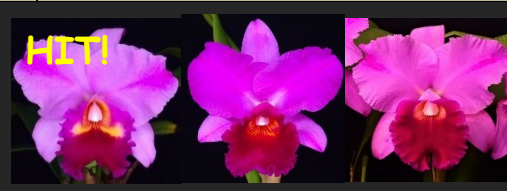

HIT!

265: *C. maxima* s/ *alba*
(Buena Vista x Fantastic Red)
異なった血筋の美しいセミアル
ハを期待できます。有名趣味
家さんの実生
3. 0号 ¥5, 500

266: *Rlc. Warm Color* 'Big Foot II'
X *Rlc. Last Dream* 'Vivian' SM/JOGA
今季からやっと開花してきます！様々な模
様色彩を予定しています。良いのが咲くと値
上がりします。この機会にどうぞ！
開花株 ¥6, 600

267: *Rlc. Mem. Yukio Wanaka* (登録中)
フラマア系で90%オーバーラップが開花しま
す！高いポテンシャルを持つ交配となりました
12~2月に開花。未開花株を販売します！
お早めにお買い求めください！
3. 5号 ¥4, 400 開花株 ¥8, 800