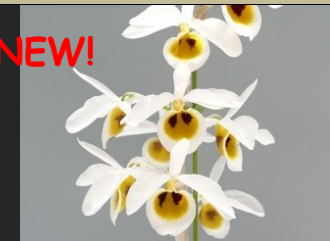

NEW!
198: *Neomoorea* *irrorata*
ネオムーレア イロラータ
コロンビアの美しい原種です。
特殊な花形と色彩は魅力抜
群。自然種の栽培品を販売。
4.5号 ¥16,500

NEW!
199: *Enc. randii* fma. *alba*
エンクリア ランディー アルバ
とても魅力的な小型原種です
純白の花は可愛くて下垂する
木に付けて栽培します。
木付き開花株 ¥8,800

NEW!
200: *Den. bensoniae*
デンドロ ヘンソニエ
インド産の美しい特殊な原種
目の黄色が印象的です。
株高30cm位 栽培品
開花株 ¥4,400

NEW!
201: *Erathante* *henrici*
エラサンセ ヘンリシー
人気のマダガスカル原種です
近年入手困難です。
輸入活着品を販売します。
木付き開花株 ¥16,500