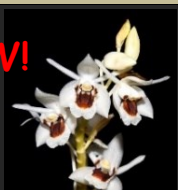

49: Coel. corymbosa
セロジネ コリンボース
極小の原種で開花しやすい
2.5号 開花株 ¥3,850

NEW!