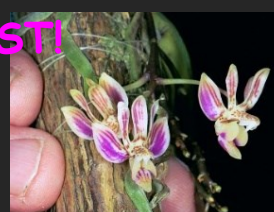

NEW!

57: Dichaea pendula  
ディカエア ヘンデユラ  
良い香りがある葉状も楽しい小型  
ブラジルの原種 売れてます。  
木付き開花株 ¥3,850

NEW!

58: Den. funifolmis  
デントロ フニフォルミス  
超小型の人気種です。ほぼ1年中  
開花しています。良く増える強健種  
2.0号 開花株 ¥2,750

BEST!

59: Phal. minus (=Kingidium)  
( 'WO Zebra' x self )  
当園選抜個体のセルフ株。  
今回で最終販売です。  
開花株 ¥3,850