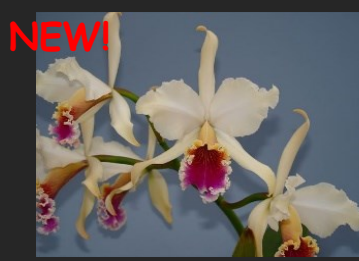

NEW!
Sample Photo
186: *C. labiata* s/alba-carnea
(‘Carolyné’ x self)
クリーム色でLはカーネア色の
最新色です！アメシアナとは違
うラビアタをお楽しみください。
開花株 ¥8,800

NEW!
187: *C. rex* fma. *flamea* x sib.
(‘Yellow Gem’ x ‘Colibri’)
黄色が際立つ自然種とやはり黄色
地フラメアの‘コリブリ’を使った
自家製実生です。右写真が親
2.5号 ¥7,700

NEW!
188: *C. rex* (Native Peru)
レックス 天然物
入手困難な天然物活着品です。
お早めにご予約下さい。
写真は‘Yellow Gem’
開花株 ¥22,000

NEW!
189: *C. rex* x sib.
(*flamea* ‘Pritania’ x select)
ペタルに少し赤いフラメア入りで
す。大変人気ある交配です。
今回少し大きな苗入荷！
3.0号 ¥7,700