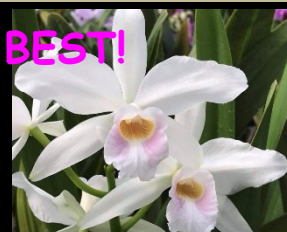

NEW!

BEST!

NEW!

BEST!

133:C.schroederiae x sib.  
(‘Sakura Jewel’ x ‘Ashura’)  
し大きな親使用、濃色で花  
形も改良し同時に香りの質に  
も拘った実生です。  
2.5号 ¥6,600

134:C.schroederiae  
(‘Popayan’ x self)  
ポパヤンは唯一無二、前回  
完売で再輸入最終販売!  
素晴らしい香りもお楽しみ  
3.0号 ¥8,800