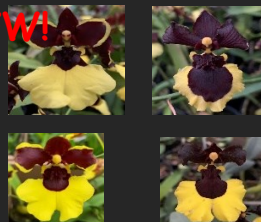

葉は30cm位下垂、赤くなる。  
同花茎から数回咲耐暑性有

開花株 ¥13,200

NEW!

20: Pleu. pectinata f. alba

プレウロ ペクティナ-タ アルバ

ブルンブルンの葉姿は見事  
アルバは少ない！

開花株 ¥16,500

お勧め!

21: Colax jugosus

コラックス ジュゴサス

前回売り切れの為再輸入！  
小型で一質花卉の人気種  
これは買って置いてください。

開花株 ¥3,850

NEW!

22: Oncidium Hyb.  
(Moon Shadow x concolor)

大変人気の小型オンシです  
ほぼ黒も開花する実生。  
何株か試してください！

開花株 ¥4,400