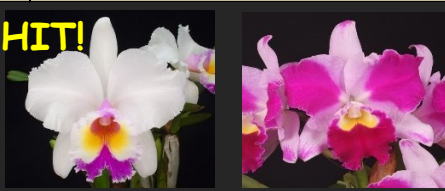

NEW!

NEW!

NEW!

262: *C. mossiae* f. *semialba* x *sib.*
('Crothers' x 'Garfo de Ouro') (wo-528)
純正統派のモシェ セミアルバ自家製
実生です。巨大輪と整形花のコラボ
2. 5号 ¥3, 850

263: *C. lueddemanniana* (wo-464)
('Grand Odessey' x 'Blue Forest')
サムライブルーと兄弟株のセルレアフラマア
を使用した自家製実生。限定15株販売
開花予定株 ¥13, 200

264: *C. lawrenceana* (flamea 'Aloha'
X *coerulea* 'Pajaro Azul' HCC)
セルレア-ファマアを狙う前の大事な実生です
この子供を実生するとセルレアが出ます。
2. 5号 1~2作株 ¥2, 750

NEW!

HIT!

HIT!

265: *C. maxima* s/ *alba*
(Buena Vista x Fantastic Red)
異なった血筋の美しいセミアル
ハを期待できます。有名趣味
家さんの実生
3. 0号 ¥5, 500

266: *Rlc. Warm Color* 'Big Foot II'
X *Rlc. Last Dream* 'Vivian' SM/JOGA
今季からやっと開花してきます！様々な模
様色彩を予定しています。良いのが咲くと値
上がりします。この機会にどうぞ！
開花株 ¥6, 600

267: *Rlc. Mem. Yukio Wanaka* (登録中)
フラマア系で90%オーバーラップが開花しま
す！高いポテンシャルを持つ交配となりました
12~2月に開花。未開花株を販売します！
お早めにお買い求めください！
3. 5号 ¥4, 400 開花株 ¥8, 800

一押し!

一押し!

NEW!

268: *C. trianae* f. *flamea* 'Red Sea'
X *coerulea* - *flamea* 'La mer'
ご自分の夢を追い続けてここに至った
ひとりの男の実生です。セルレアのスプ
ラッシュも出現する夢の実生です。
3. 5号鉢 1株 ¥5, 500

269: *C. jenmanii* *rubra* 'Super legend'
X *coerulea* 'St. George'
濃い濃い青を目指した第一弾の実生
この子供を再度実生して夢のルブラセルレアを
狙うための実生です。限定20株で終了します
3. 0号 ¥4, 400

270: *C. warszewiczii* *rubra* x *sib.*
('Esalq' x 'Urpia')
写真の様に濃色の個体が次々と開花
して来ました！最終20株を販売します
逆交配もありますのでご相談ください。
4. 0号 開花株 ¥11, 000

NEW!

a)

b)

c)

d)

271: *Sarcochilus* Special Hyb. サーコキラス 最新実生

a) 赤系期待の実生

b) ピンク系期待の実生

c) どうなるか不明実生

d) 白弁(ピンク弁)中央赤の実生

各実生には全て交配名はありますが長いので省略させていただきました。暗めで栽培が可能、水が好きだが停滞は嫌い冬は回数を減らす
薄い液肥が好きで濃いと薬害が入るのでダメ。冬は温めの水やりが良い。15度あると良い。 さ=マライだ！

各実生 1作開花株 2. 0号1鉢 ¥2, 750 チョイス4鉢で ¥8, 800 (割引対象外)