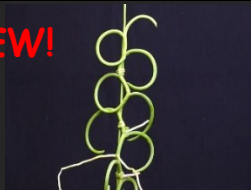

お勧め!

44: Den. cucumerinum  
デントロ ククメリナム  
胡瓜みたいな草状が楽しい  
木付き 開花株 ¥3,300

NEW!

45: Sns. scolopendria  
シエルキス スコロペンドリア  
おろし金みたいな葉姿がステキ  
開花株 ¥2,750

NEW!

46: Cleisostoma arietinum  
クレイノストマ アリエキナム  
オリビックリングスと言う珍蘭  
開花株 ¥9,900