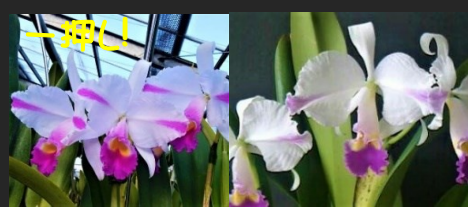

NEW!

NEW!

NEW!

262: *C. mossiae* f. *semialba* x *sib.*
('Crothers' x 'Garfo de Ouro') (wo-528)
純正統派のモシェ セミアルバ自家製
実生です。巨大輪と整形花のコラボ
2. 5号 ¥3, 850

263: *C. lueddemanniana* (wo-464)
('Grand Odessey' x 'Blue Forest')
サムライブルーと兄弟株のセルレアフラマア
を使用した自家製実生。限定15株販売
開花予定株 ¥13, 200

264: *C. lawrenceana* (flamea 'Aloha'
X *coerulea* 'Pajaro Azul' HCC)
セルレア-ファマアを狙う前の大事な実生です
この子供を実生するとセルレアが出ます。
2. 5号 1~2作株 ¥2, 750

NEW!

HIT!

HIT!

265: *C. maxima* s/ *alba*
(Buena Vista x Fantastic Red)
異なった血筋の美しいセミアル
ハを期待できます。有名趣味
家さんの実生
3. 0号 ¥5, 500

266: *Rlc. Warm Color* 'Big Foot II'
X *Rlc. Last Dream* 'Vivian' SM/JOGA
今季からやっと開花してきます！様々な模
様色彩を予定しています。良いのが咲くと値
上がりします。この機会にどうぞ！
開花株 ¥6, 600

267: *Rlc. Mem. Yukio Wanaka* (登録中)
フラマア系で90%オーバーラップが開花しま
す！高いポテンシャルを持つ交配となりました
12~2月に開花。未開花株を販売します！
お早めにお買い求めください！
3. 5号 ¥4, 400 開花株 ¥8, 800

一押し!

一押し!

NEW!

268: *C. trianae* f. *flamea* 'Red Sea'
X *coerulea* - *flamea* 'La mer'
ご自分の夢を追い続けてここに至った
ひとりの男の実生です。セルレアのスプ
ラッシュも出現する夢の実生です。
3. 5号鉢 1株 ¥5, 500

269: *C. jenmanii* *rubra* 'Super legend'
X *coerulea* 'St. George'
濃い濃い青を目指した第一弾の実生
この子供を再度実生して夢のルブラセルレアを
狙うための実生です。限定20株で終了します
3. 0号 ¥4, 400

270: *C. warszewiczii* *rubra* x *sib.*
('Esalq' x 'Urpia')
写真の様に濃色の個体が次々と開花
して来ました！最終20株を販売します
逆交配もありますのでご相談ください。
4. 0号 開花株 ¥11, 000

NEW!

a)

b)

c)

d)

271: *Sarcochilus* Special Hyb. サーコキラス 最新実生

a) 赤系期待の実生

b) ピンク系期待の実生

c) どうなるか不明実生

d) 白弁(ピンク弁)中央赤の実生

各実生には全て交配名はありますが長いので省略させていただきました。暗めで栽培が可能、水が好きだが停滞は嫌い冬は回数を減らす
薄い液肥が好きで濃いと薬害が入るのでダメ。冬は温めの水やりが良い。15度あると良い。 さ=マライだ！

各実生 1作開花株 2. 0号1鉢 ¥2, 750 チョイス4鉢で ¥8, 800 (割引対象外)