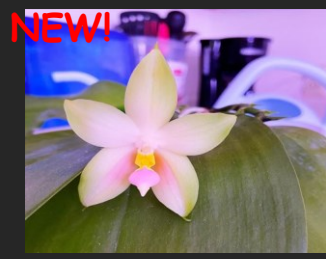

1作開花株 ¥3,850

お勧め!

64: Phal.deliciosa

原種ファレノ デリシオーサ

葉は艶々のミニ原種。花は順次咲きし可愛い 夏咲き

開花株 ¥3,850

65: Phal.Little One

リトルワン

人気があるヒョウ柄のミニ交配種。ナゴランの子供で良い香りがします。

20号 開花株 ¥2,750

NEW!

66: Phal.bellina pink type

ベリナ ピンク タイプ

写真の様なファンタスティックなピンク色と薄緑の組み合わせの新色です!

開花株 ¥3,300

HIT!