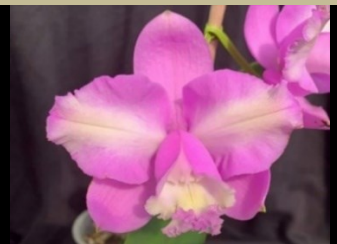

109: C. loddigesii f. pelorica

'NO.29' (OG)

白のフラメアが目立つお勧めの個体。これは美しいですよ!

開花株 ¥55,000

110: C. loddigesii f. pelorica

'NO.5' (OG)

横型ではあるが太いSは魅力的ノーズまで濃くて将来性あり!

開花株 ¥33,000