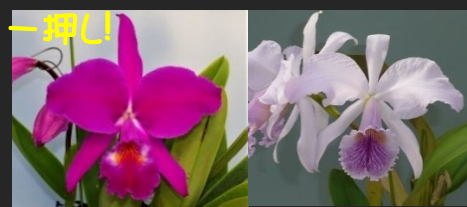

NEW!

NEW!

NEW!

262: *C. mossiae* f. *semialba* x *sib.*
('Crothers' x 'Garfo de Ouro') (wo-528)
純正統派のモシェ セミアルバ自家製
実生です。巨大輪と整形花のコラボ
2. 5号 ¥3, 850

263: *C. lueddemanniana* (wo-464)
('Grand Odessey' x 'Blue Forest')
サムライブルーと兄弟株のセルレアフラマア
を使用した自家製実生。限定15株販売
開花予定株 ¥13, 200

264: *C. lawrenceana* (flamea 'Aloha'
X *coerulea* 'Pajaro Azul' HCC)
セルレア-ファマアを狙う前の大事な実生です
この子供を実生するとセルレアが出ます。
2. 5号 1~2作株 ¥2, 750

NEW!

HIT!

HIT!

265: *C. maxima* s/ *alba*
(Buena Vista x Fantastic Red)
異なった血筋の美しいセミアル
ハを期待できます。有名趣味
家さんの実生
3. 0号 ¥5, 500

266: *Rlc. Warm Color* 'Big Foot II'
X *Rlc. Last Dream* 'Vivian' SM/JOGA
今季からやっと開花してきます！様々な模
様色彩を予定しています。良いのが咲くと値
上がりします。この機会にどうぞ！
開花株 ¥6, 600

267: *Rlc. Mem. Yukio Wanaka* (登録中)
フラマア系で90%オーバーラップが開花しま
す！高いポテンシャルを持つ交配となりました
12~2月に開花。未開花株を販売します！
お早めにお買い求めください！
3. 5号 ¥4, 400 開花株 ¥8, 800

一押し!

一押し!

NEW!

268: *C. trianae* f. *flamea* 'Red Sea'
X *coerulea* - *flamea* 'La mer'
ご自分の夢を追い続けてここに至った
ひとりの男の実生です。セルレアのスプ
ラッシュも出現する夢の実生です。
3. 5号鉢 1株 ¥5, 500

269: *C. jenmanii* *rubra* 'Super legend'
X *coerulea* 'St. George'
濃い濃い青を目指した第一弾の実生
この子供を再度実生して夢のルブラセルレアを
狙うための実生です。限定20株で終了します
3. 0号 ¥4, 400

270: *C. warszewiczii* *rubra* x *sib.*
('Esalq' x 'Urpia')
写真の様に濃色の個体が次々と開花
して来ました！最終20株を販売します
逆交配もありますのでご相談ください。
4. 0号 開花株 ¥11, 000

NEW!

a)

b)

c)

d)

271: *Sarcochilus* Special Hyb. サーコキラス 最新実生

a) 赤系期待の実生

b) ピンク系期待の実生

c) どうなるか不明実生

d) 白弁(ピンク弁)中央赤の実生

各実生には全て交配名はありますが長いので省略させていただきました。暗めで栽培が可能、水が好きだが停滞は嫌い冬は回数を減らす
薄い液肥が好きで濃いと薬害が入るのでダメ。冬は温めの水やりが良い。15度あると良い。 さ=マライだ！

各実生 1作開花株 2. 0号1鉢 ¥2, 750 チョイス4鉢で ¥8, 800 (割引対象外)