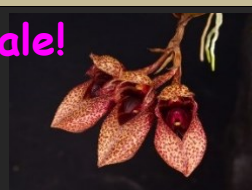

NEW!

50: Coel. pulchella  
セロジネ プルケラ  
リップの濃い茶色が目立つ!  
2.5号 開花株 ¥4,400

HIT!

51: Psh. mariae x sib.  
プロステケア マリエ  
人気抜群の小型らん夏咲き  
開花株 ¥3,850

HIT!

52: Ionopsis utricularioides  
イオノプシス ウトリクラリオイデス  
桜オンシとして女性に人気!  
開花株 ¥3,300

NEW!

53: Enc. profusa  
エンシクリア プロフサ  
涼しげな初夏咲 中型原種  
1作開花株 ¥2,750

NEW!

54: Onc. nanum  
オンシ ナナム 草丈20cm  
肉厚葉には赤いドットが入る  
木付き開花株 ¥6,600

55: Onc. croesus  
オンシユーム クロエサス  
小型で目立つ冬咲原種  
開花株 ¥3,300

Sale!

56: Bulb. frostii  
バルボ フロステイ  
木靴に似た楽しい花 小型です。  
2.5号 開花株 ¥2,200

NEW!

57: Dichaea pendula  
ディカエア ヘンデユラ  
良い香りがある葉状も楽しい小型  
ブラジルの原種 売れてます。  
木付き開花株 ¥3,850

NEW!

58: Den. funifolmis  
デントロ フニフォルミス  
超小型の人気種です。ほぼ1年中  
開花しています。良く増える強健種  
2.0号 開花株 ¥2,750

BEST!

59: Phal. minus (=Kingidium)  
( 'WO Zebra' x self )  
当園選抜個体のセルフ株。  
今回で最終販売です。  
開花株 ¥3,850