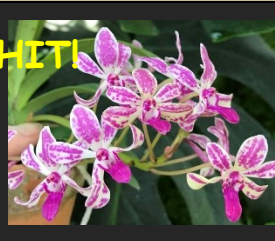

162: Den.normanbyense
ノーマンビエンセ ドワフタイプ
鮮やかな紫色のリップで人気の原種、ミニタイプで開花!
花持ちも良いおすすめ品
2.5号 ¥2,750

HIT!

HIT!

HIT!

163: Rhy.coerestis
リンコステリス セルステイス
青色で大人気の単茎種。香りがあります。中型で開花します
開花株 ¥4,400

164: V.Lou Snealy
風蘭交配 ルスネアリ
無加温栽培できるバンダ、良い香りがあるブルー系
開花株 ¥1,650