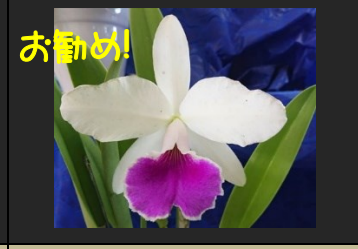

118: Rlc.Duh's Treasure
'Sweetheart' (MC)
トウズトレジャー スイートハート
眩しい黄色と真っ赤なリップ
3 0号 ¥3, 300

119: Rlc.Duh's Creation
'Peach' 芳香種
トウズ クリエーション ピーチ (MC)
特殊な朱オレンジの美花です
3 0号 ¥3, 300

120: Bc.Katherine H Chatham
× C.Shellie Compton
細長い草状で大きな花、リ
ップの模様には違いがある
未開花 開花株 ¥5, 500

121: Rht.Duh's Sunshine 'Shine'
トウズサンシャイン 'シャイン' (MC)
明るいオレンジ色でレモン色になる
リップが新色。エレガントな香り
3 0号 ¥3, 300