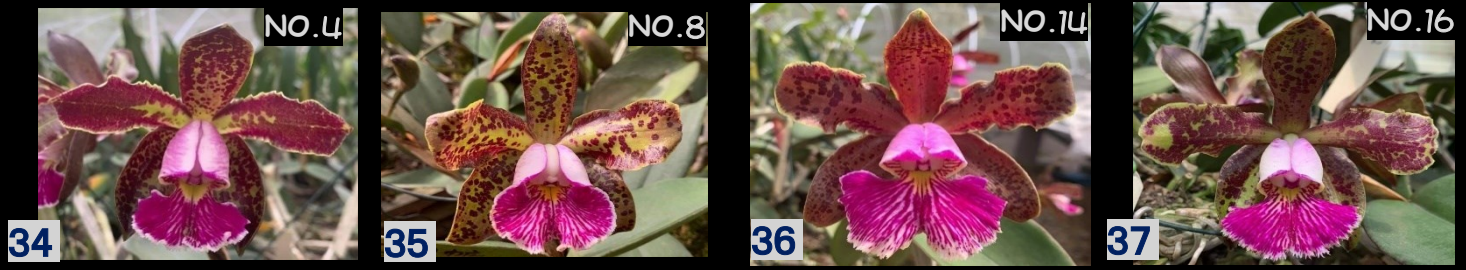

開花株 ¥8,800

NEW!

8: Cleisostoma arietinum
'Olympic Rings' (OG div.)

クレイソストマ アリエティナム オリンピックリングス
なんだろ? 見るだけでワクワクする植物
OGのみこの形になるという。絶対買ってほしい蘭ですね。強健ですよ!

カット株新芽あり20cm ¥9,900

NEW!

9: B. perrinii fma. trilabelo
ペリニー トリラベロ 実生

日本初上陸! 殆どこのような花が開花しています。株に勢いがあれば3弁花になると想像します。上手く咲かせばヒーローになれるホットな種です!

2.5号 開花可能株 ¥5,500

C.loddigesii fma.pelorica ロディゲシー ペロリカ ブラジル選抜個体を一挙輸入しました！
夢のような凄くきれいな花ばかりです。値段にかかわらずあなたのお好みを選んでください！

注意！)お問い合わせ時には、売り切れの場合もありますので第1～第5候補位までお知らせください。

開花時期にブラジルでスリップスにやられ完全な開花状態ではない写真です。下記の写真有り個体と蕾でダメになった為、花未確認の個体があります。日本にある従来品とは NS サイズが全く違いどれも大輪系の4交配 MIX となります。未確認物は株の良いものからお出しします。要ご相談!

注意! お問い合わせ時には、売り切れの場合もありますので第1~第3候補位までお知らせください。

Super Excerent ¥110,000 全て1点物です。名前はご自由に付けていただけます。