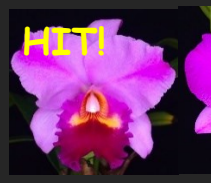

未知のとても楽しいブラジル実生を輸入。リップに筋が来るのか？楽しみだ

1~2作開花株 ¥3,300

192: C.schilleriana coerulea

X B.tuberculata

どうなる？楽しいブラジル実生、こういう交配からすごいのが咲く 結果はお楽しみです！

1~2作開花株 ¥3,300

193 :C.maxima s/alba

(Buena Vista x Fantastic Red)