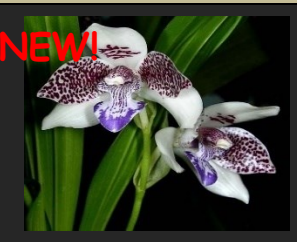

149: *Colax jugosus*
コラックス ジュゴサス
超貴重な小型の地生蘭です
久々に輸入しました！是非お
買い求めください。
1作開花株 ¥3,300

NEW!