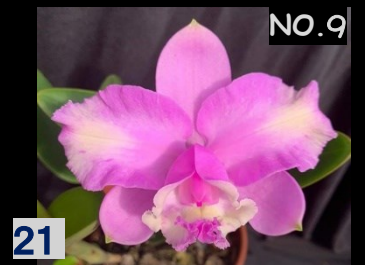

C.loddigesii fma.pelorica ロディゲシー ペロリカ ブラジル選抜個体を一挙輸入しました！

Excerent ¥33,000 全て個体1点物です。名前はご自由に付けていただけます。