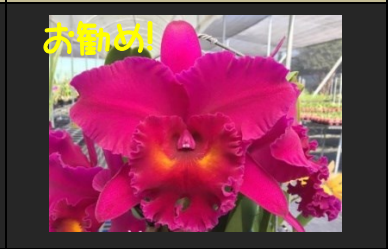

110: Rlc.Sanyung Ruby (MC)
'Grand Dragon' AM/AOS
サンヤンルビー グランドドラゴン
赤味の強いワインレッド最新種
リップが丸く大きい。
NBS 4. 0号 ¥3, 850

111: Rlc.Chialin Ruby '可楽'
チアリン ルビー コーラ (MC)
リップ全体が非常に濃い赤色
一色となり、まん丸である事か
ら大変目立つ。
4.0号 開花株 ¥3, 850

112: Rlc.Chialin BlackFlower
'Black Kingkong' (MC)
チアリンブラックフラワーブラックキングコング
濃いワインレッド系一色の新
花、リップ更にベルベット
4.0号 開花株 ¥3, 850

113: Rlc.Shang Ding
Red Dragon' #1' (MC)
シャン デイン レッドドラゴン
紅色系の新品種 P 大きくオー
バーラップし、ピンと張る 美花
4.0号開花株 ¥3, 850