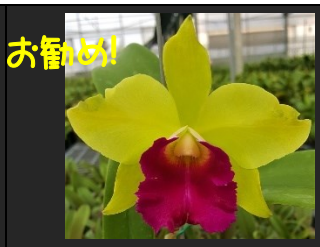

木付き 開花株 ¥3,850

102: *C.mantiqueira* (2021JP)

マンチケラ 天然物

ブラジル南部を中心に自生する種です。木に付けて育ててください。ブレよりも木を好みます。冬場は日に当てるとガッチリできます！

木付き 開花株 ¥3,850

NEW!

お勧め!

NEW!

103: *C.pygmaea* ‘WO Special’ x self

ピグメア WO スペシャル

国産のピグメアの良個体を再度セルフしました。丸くて赤い花が期待できます。親は常温でも栽培可能でした。完全国産実生

木付き開花可能株 ¥3,850

104: *C.pygmaea* (自然種) xsib.

世界一小さいカトレア ピグメア

手乗りカトレアでとても人気がある原種木などに付けると栽培がしやすいです。夏から秋咲きで長期間開花する。今回ジャングル神実生です。

木付き開花可能株 ¥3,850

105: *C.cernua* 国産実生

セルヌア

ゴツゴツした丸い葉っぱの株姿も含めて初心者からベテランまで人気の種です。秋咲きで今回木についています。来秋開花する株です。

木付き 開花可能株 ¥2,750

106: Rlc.Taiwan Chief Wine
'Van Gogh' (MC)
 タイワンチーフワイン ヴァンゴ
 茜色の秋冬咲き。銘花チアリン
 よりもかなり赤く美しいです。
NBS 4, 0号 ¥3, 850