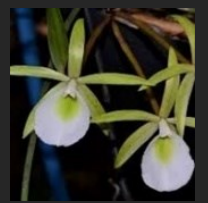

NEW!

190: C.walkeriana sib.

(labeloide x 'Smile Happy Love')

台湾で大成功を収めている実生です。様々な色彩がでる！大人買いすべき

2.5号 ¥8,800

191: C.dowiana aurea

X B.tuberculata

未知のとても楽しいブラジル実生を輸入。リップに筋が来るのか？楽しみだ

1~2作開花株 ¥3,300

192: C.schilleriana coerulea

X B.tuberculata

どうなる？楽しいブラジル実生、こういう交配からすごいのが咲く 結果はお楽しみです！

1~2作開花株 ¥3,300