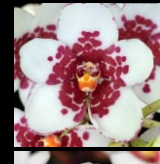

196: C.trianae fma.flamea 'Red Sea'

X coerulea-flamea 'La mer'

ご自分の夢を追い続けてここに至ったひとりの男の実生です。セルレアのスプラッシュも出現する夢の実生です。

3.0号鉢 1株 ¥5,500

197: C.jenmanii rubra 'Super legend'

X coerulea 'St. George'

濃い濃い青を目指した第一弾の実生 この子供を再度実生して夢のルブラセルレアを狙うための実生です。限定20株で終了します

2.5号 ¥4,400

198: C.walkeriana x sib.

('Madou Madel' x 'PA-06')

面白い試みでいろんな色彩が期待できる交配です。ピコティー率は良くなります。限定10株

2.5号 ¥5,500

NEW!