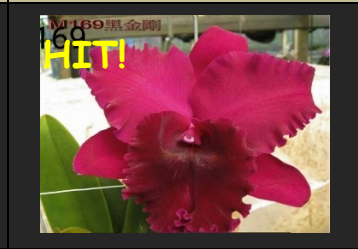

110: Rlc.Sanyung Ruby (MC)
'Grand Dragon' AM/AOS
サンヤンルビー グランドドラゴン
赤味の強いワインレッド最新種
リップが丸く大きい。
NBS 4. 0号 ¥3, 850

111: Rlc.Chialin Ruby '可楽'
チアリン ルビー コーラ (MC)
リップ全体が非常に濃い赤色
一色となり、まん丸である事か
ら大変目立つ。
4.0号 開花株 ¥3, 850

112: Rlc.Chialin BlackFlower
'Black Kingkong' (MC)
チアリンブラックフラワーブラックキングコング
濃いワインレッド系一色の新
花、リップ更にベルベット
4.0号 開花株 ¥3, 850

113: Rlc.Shang Ding
Red Dragon' #1' (MC)
シャン デイン レッドドラゴン
紅色系の新品種 P 大きくオー
バーラップし、ピンと張る 美花
4.0号開花株 ¥3, 850