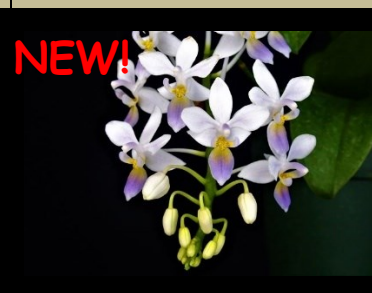

90:V.merrillii'Chocolate'
メリリー チョコレート
 希少種でチョコレート色になる
 艶やかな選抜個体です。
 1作開花株 ¥33,000

91:V.luzonica'大山崎'
ルゾニカ オオヤマザキ
 銘品の分け株です。買いやす
 いサイズです。
 葉の長さ30cm ¥22,000

92:Dendrophylax lindenii
リンデニー 幽霊蘭
 実生栽培品で健康です。2 サイ
 ズあります。コルク付き
 BS¥16,500 1作¥132,00