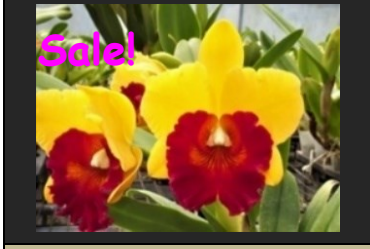

118: Rlc.Duh's Treasure
'Sweetheart' (MC)
トウズトレジャー スイートハート
眩しい黄色と真っ赤なリップ
3 0号 ¥3, 300

119: Rlc.Duh's Creation
'Peach' 芳香種
トウズ クリエーション ピーチ (MC)
特殊な朱オレンジの美花です
3 0号 ¥3, 300

120: Bc.Katherine H Chatham
× C.Shellie Compton
細長い草状で大きな花、リ
ップの模様には違いがある
未開花 開花株 ¥5, 500

121: Rht.Duh's Sunshine 'Shine'
トウズサンシャイン 'シャイン' (MC)
明るいオレンジ色でレモン色になる
リップが新色。エレガントな香り
3 0号 ¥3, 300