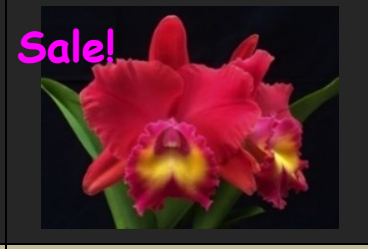

118: Rlc.Duh's Treasure
'Sweetheart' (MC)
トウズトレジャー スイートハート
眩しい黄色と真っ赤なリップ
3 0号 ¥3, 300

119: Rlc.Duh's Creation
'Peach' 芳香種
トウズ クリエーション ピーチ (MC)
特殊な朱オレンジの美花です
3 0号 ¥3, 300

120: Bc.Katherine H Chatham
× C.Shellie Compton
細長い草状で大きな花、リ
ップの模様には違いがある
未開花 開花株 ¥5, 500

121: Rht.Duh's Sunshine 'Shine'
トウズサンシャイン 'シャイン' (MC)
明るいオレンジ色でレモン色になる
リップが新色。エレガントな香り
3 0号 ¥3, 300