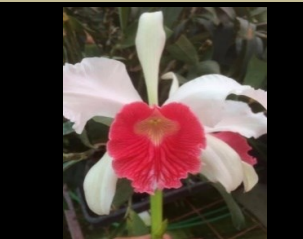

61:C.warnerii ('St. Teresa' x self)
 ワナーネリー サンタテレサ
 やっと見つけた！ワーネリーの
 女王様！世界中の人が愛す
 る原種の一つ。
 3.0号 ¥8,800

BEST!

BEST!

Arminio

BEST!

62:C.purpurata
 ('Vera Cruz' x 'Obra-Prima')
 改良されつくした人気美花
 ノーズから真赤になると最高
 3.0号 ¥8,800