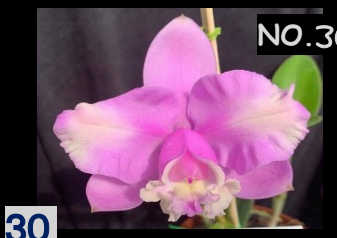

C.loddigesii fma.pelorica ロディゲシー ペロリカ ブラジル選抜個体を一挙輸入しました！

Excerent ¥33,000 全て個体1点物です。名前はご自由に付けていただけます。