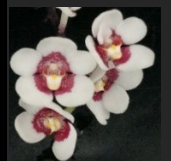

196: C.trianae fma.flamea 'Red Sea'

X coerulea-flamea 'La mer'

ご自分の夢を追い続けてここに至ったひとりの男の実生です。セルレアのスプラッシュも出現する夢の実生です。

3.0号鉢 1株 ¥5,500

197: C.jenmanii rubra 'Super legend'

X coerulea 'St. George'

濃い濃い青を目指した第一弾の実生 この子供を再度実生して夢のルブラセルレアを狙うための実生です。限定20株で終了します

2.5号 ¥4,400

198: C.walkeriana x sib.

('Madou Madel' x 'PA-06')

面白い試みでいろんな色彩が期待できる交配です。ピコティー率は良くなります。限定10株

2.5号 ¥5,500

NEW!