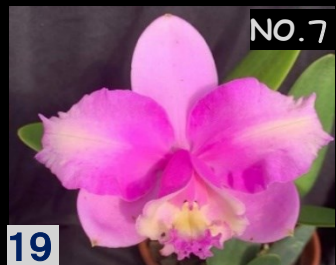

C.loddigesii fma.pelorica ロディゲシー ペロリカ ブラジル選抜個体を一挙輸入しました！

Excerent ¥33,000 全て個体1点物です。名前はご自由に付けていただけます。