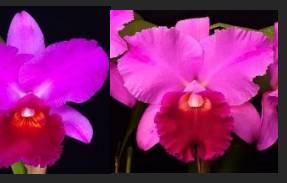

未知のとても楽しいブラジル実生を輸入。リップに筋が来るのか？楽しみだ

1~2作開花株 ¥3,300

192: C.schilleriana coerulea

X B.tuberculata

どうなる？楽しいブラジル実生、こういう交配からすごいのが咲く 結果はお楽しみです！

1~2作開花株 ¥3,300

193 :C.maxima s/alba

(Buena Vista x Fantastic Red)