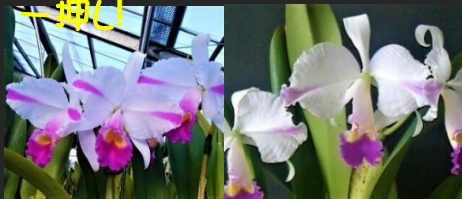

193 :C.maxima s/alba

(Buena Vista x Fantastic Red)

異なった血筋の美しいセミアルハを期待できます。有名趣味家さんの実生

3.0号 ¥4,400

194: Rlc.Warm Color 'Big Foot II'

X Rlc.Last Dream 'Vivian' SM/JOGA

今季からやっと開花してきます！様々な模様色彩を予定しています。良いのが咲くと値上がりします。この機会にどうぞ！

開花可能株 ¥6,600

195: Rlc.Mem.Yukio Wanaka (登録中)

フラメア系で90%オーバーラップが開花します！高いポテンシャルを持つ交配となりました 12~2月に開花。未開花株を販売します！お早めにお買い求めください！

3.5号 ¥4,400 1作開花株 ¥8,800

一押し

196: C.trianae fma.flamea 'Red Sea'

X coerulea-flamea 'La mer'

ご自分の夢を追い続けてここに至ったひとりの男の実生です。セルレアのスプラッシュも出現する夢の実生です。

3.0号鉢 1株 ¥5,500

197: C.jenmanii rubra 'Super legend'

X coerulea 'St. George'

濃い濃い青を目指した第一弾の実生 この子供を再度実生して夢のルブラセルレアを狙うための実生です。限定20株で終了します

2.5号 ¥4,400

198: C.walkeriana x sib.

('Madou Madel' x 'PA-06')

面白い試みでいろんな色彩が期待できる交配です。ピコティー率は良くなります。限定10株

2.5号 ¥5,500

NEW!