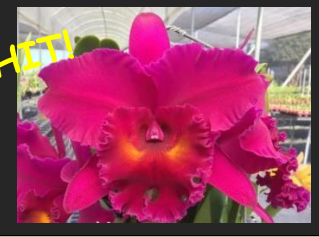

76: Rlc.Shang Ding
Red Dragon' #1' (MC)
シャン デイン レッド ドラゴン
紅色系の新品種 P 大きくオーバ
ーラップし、ピンと張る 美花
4. 0号開花株 ¥3, 850

77: Rht.Duh's Crown
'01214148' SM/TOGA (MC)
トウズ クラウン
明るいオレンジ色新花です
巨大 L が印象的芳香種
3. 5号 NBS ¥4, 950

78: Rlc.Sanyung Ruby (MC)
'Grand Dragon' AM/AOS
サンヤンルビー グランドドラゴン
赤味の強いワインレッド最新リッ
プが丸く大きい。
NBS 4. 0号 ¥3, 850

79: C.Mysterious Night
'Cool Down' SBM/JOGA
ミステリヤスナイト クールダウン
巨大輪の茄子紺の美花で
す。春咲きでよい香りがある
開花株 ¥11, 000