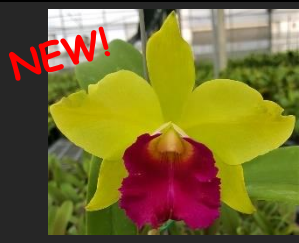

ピグメア WO スペシャル

国産のピグメアの良個体を再度セルフしました。丸くて赤い花が期待できます。親は常温でも栽培可能でした。完全国産実生

木付き開花可能株 ¥3,850

NEW!

**67: C.pygmaea (自然種) x sib.**

世界一小さいカトレア ピグメア

手乗りカトレアでとても人気がある原種木などに付けると栽培がしやすいです。夏から秋咲きで長期間開花する。今回ジャングル神実生です。

木付き開花可能株 ¥3,850