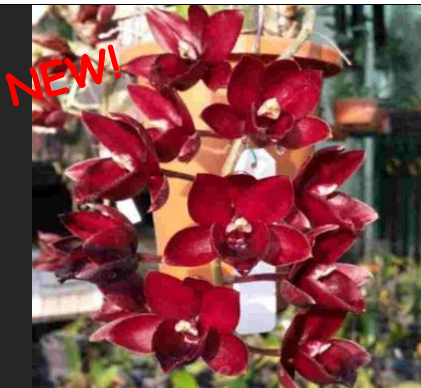

19: Fdk.After Dark (MC)
‘Black Cherry Red’
アフターダーク ブラックチェリーレッド
新発売！なんと真っ赤なアフターダーク
チェリー色と言うかピカピカな美花です
限定 30 株のみです！お早めに。
開花可能株 3. 5号 ¥9, 900