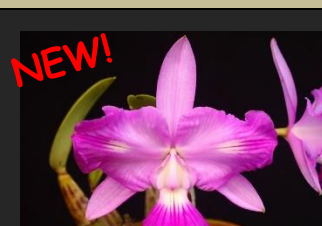

162: C. warscewiczii (OG)  
coerulea 'Jr. Floresta' (OG)  
開花株4B ¥55,000

163: C. warscewiczii (OG)  
coerulea 'Massaro'  
開花株4B ¥44,000

164: C. warscewiczii (OG)  
coerulea 'Violetta'  
開花株5B ¥44,000

165: C. walkeriana rubra trilabelo  
'Perfect B.V.' (OG)  
開花株 ¥66,000