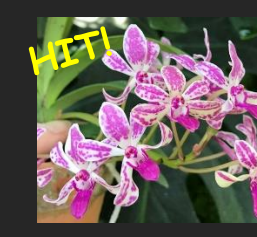

126: Rhy.coerestis pink
リンコステリス セルステイス ピンク
濃いピンクの花が咲く実生です。ゴリゴリのはず型です
開花可能株 ¥3, 080