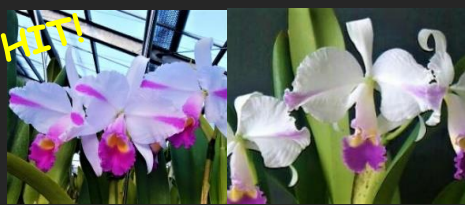

174: C.trianae fma.flamea 'Red Sea'
X coerulea-flamea 'La mer'
ご自分の夢を追い続けてここに至った
ひとりの男の実生です。セルレアのスプ
ラッシュも出現する夢の実生です。
3. 0号鉢 1株 ¥4, 400

175: C.jenmanii rubra 'Super legend'
X coerulea 'St. George'
濃い濃い青を目指した第一弾の実生
この子供を再度実生して夢のルブラセルレアを
狙うための実生です。限定20株で終了します
2. 5号 ¥4, 400

176: C.dormaniana f.coerulea
('Cagnes Sur Mer' x 'Tentation')
入手困難な原種。当園自家製実生
不思議な色に魅了される。
来年は開花しそうです。限定30株
2. 5号1作 ¥5, 500