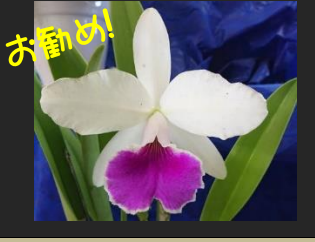

80: Rlc.Duh's Treasure
'Sweetheart' (MC)
トウズトレジャー スイートハート
眩しい黄色と真っ赤なリップ
3. 0号 ¥3, 300

81: Rlc.Duh's Creation
'Peach' 芳香種
トウズ クリエーション ピーチ (MC)
特殊な朱オレンジの美花です
3. 0号 ¥3, 300

82: Bc.Katherine H Chatham
× C.Shellie Compton
細長い草状で大きな花、リ
ップの模様には違いがある
未開花 開花株 ¥5, 500

83: Rht.Duh's Sunshine' Shine'
トウズサンシャイン'シャイン' (MC)
明るいオレンジ色でレモン色なる
リップが新色。エレガントな香り
3. 0号 ¥3, 300