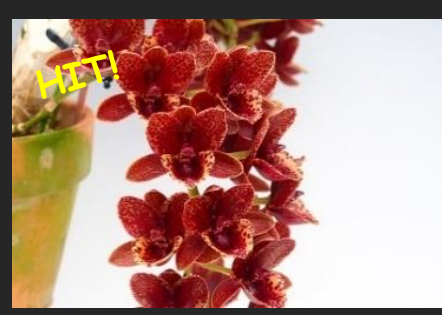

25: Fdk.After Dark ‘Sunset V O’
アフターダーク サンセットハレオキット
OG メリクロン販売中！黒よりも大輪
FCC 獲得した素晴らしい花です。
その後再メリクロンは無い個体。
3. 0号 ¥6, 600