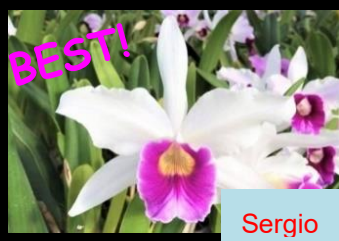

Arminio

Sergio

29:C.purpurata f.roxo-bispo
(‘VTF’ x ‘Arminio’)

こちら左種同様ゴメスの最
新実生になります。

3.0号 ¥7,150