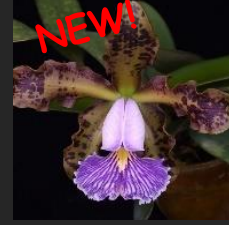

167: C. walkeriana
trilabelo 'Azurita' (OG)
開花株 ¥33,000

168: Cmaxima fma.s/alba
('Buena Vista' x 'Fantastic Red')
有名趣味家さんの実生です異なった
血筋の美しいセミアルバ狙い。期待して
います。 2. 5号 ¥3, 850

169: C.dowiana aurea
X B.tuberculata
未知のとても楽しいブラジル実生を輸入。
リップに筋が来るのか？楽しみだ
1~2作開花株 ¥3, 300

170: C.schilleriana coerulea
X B.tuberculata
どうなる？楽しいブラジル実生、こう言うの
からすごいのが咲く 結果はお楽しみです！
1~2作開花株 ¥3, 300