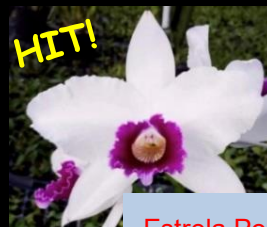

Estrela Polar

34:C.purpurata canhanduba
(‘CG 909’ x ‘Carlos Gomes’)

新色です！ピンクリップの中に黄
色が入る、やばいくらい綺麗な花

2.5号 ¥7,150