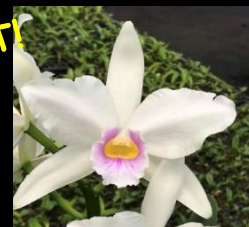

34:C.purpurata canhanduba
(‘CG 909’ x ‘Carlos Gomes’)

新色です！ピンクリップの中に黄
色が入る、やばいくらい綺麗な花

2.5号 ¥7,150