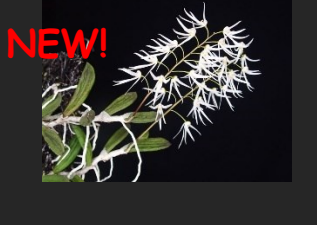

76: *C. violacea* s/*alba*  
 'Pure Heart' (OG)  
 ピオラセア ピュアハート  
 憧れのセミアルバ強健種  
 開花株 ¥22,000

NEW!

NEW!

NEW!

NEW!

77: *Den. lancifolium*  
 ランシフォルיום  
 珍しい小型デンドロ美花。栽培容易  
 濃いピンク系の大きな花が咲く。  
 株姿が面白く人気がある。  
 開花株 ¥4,400