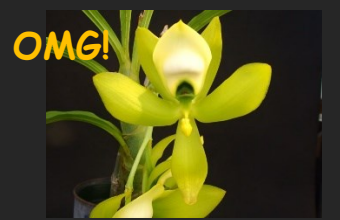

89: Fdk.After Dark'Sunset V O'
アフターダーク サンセットハレオキッド
OG メリクオン販売中！黒より大輪
FCC 獲得した素晴らしい花です。
開花株 ¥6,600
開花株 L ¥11,000

90: Fdk.After Dark'SVO Black P'
アフターダーク SVO ブラックパール
真っ黒なランで有名な品種。
ジンジャーの香り栽培容易
開花株 ¥6,600
開花株 L ¥11,000

91: Cyc.chlorochilon 'Jumbo'
シク/チェス クロキロ ジャンボ
スワンオーキッドで有名な良い香り
がする美花。大きくなると10
輪は開花する。
開花株 ¥4,400

92: Catds.Jumbo Chastity 'J'
カタデス ジャンボキヤステイティ
純白のタケノコ系はこれのみ
多花性で下垂咲記する人気
の MC 品種
開花株 ¥4,950