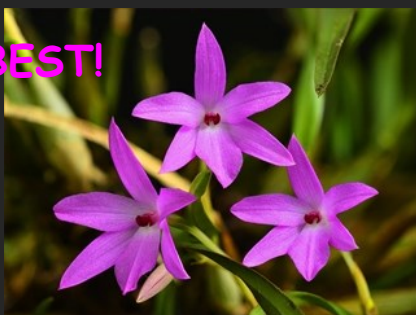

NEW!

17: *C.wittigiana* ( 'SKA' x 'SN20' )

18: *C.wittigiana* ( 'A-8' x 'SN20' )

19: *C.wittigiana* ( 'S702' x 'SN20' )

カトレア 旧ソフロニチス ウイツチギアナ

近年人気上昇中の小型の旧ソフロニチスです。国産実生で2.5号モリモリの株でお届けします。うまく咲かせると写真のようにデカイ花になります。3種類ありますが、今のところ全て未開花ですので、傾向がわかりません。写真はソフロをうまく育てる趣味家 Mr.T さんの物です。植え替えは花後が良く1~3月になります。ソフロなのでお水が好きなおことはもちろん。暑い夏場は葉水程度とし根元は乾燥気味で根が蒸れるのを防ぐと良く、秋からしっかりと水を与えます。

2.5号 来期開花株 ¥2,750

BEST!

NEW!

NEW!

Photo by OrchidWeb

20: *Sopronitella violacea*

ソフロニッテラ ビオラセア

ブラジル原産の国産実生です。待ちに  
待った人気の小型種です。  
是非この機会にお買い上げください。  
低温性で暑がりません。冬咲き