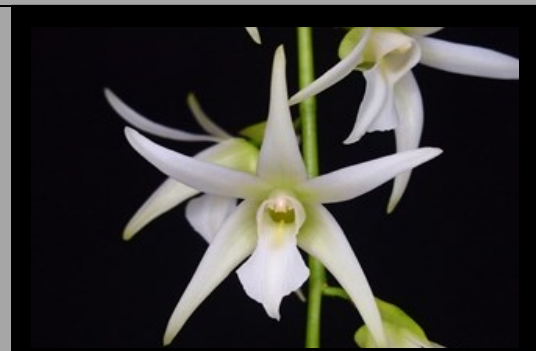

(217) 開花予定株 ¥44,000

**Rlc.Last Dream 'Vivian' SM/JOGA (OG)**

リンコレリオカトレア ラスト ドリーム 'ビビアン'

素晴らしくビビットな色のラベンダー最高品です。特徴ある模様とリッチなカラーは風格抜群！株分け困難なオリジナル株です。

今回はバックふかしの良い株でお買い得！

(218) 2バック+新芽 ¥33,000

**Den.treacherianum fma.album 'Beiowolf' (OG)**