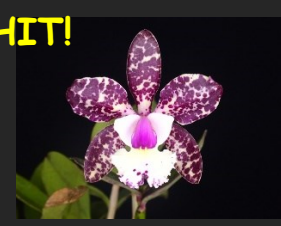

ユ-トン スター

世界的に人気のドサ系新品種 リップの模様が美しいです

3.0号 ¥3,850

HIT!

64: (C.Waianae Leopard

X C.acrandiae) (MC)

見たことのない紫系の点花でミニ系の大輪です。

開花株 ¥11,000