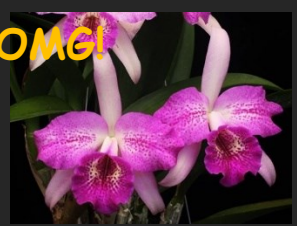

62:Bc.Empress Woosley

'Roman Holiday' (斑入り葉)

エンプレスウオ-スリー-ロマンホリデー- 迫力ある大輪です。

開花株 3.0号 ¥3,850

NEW!