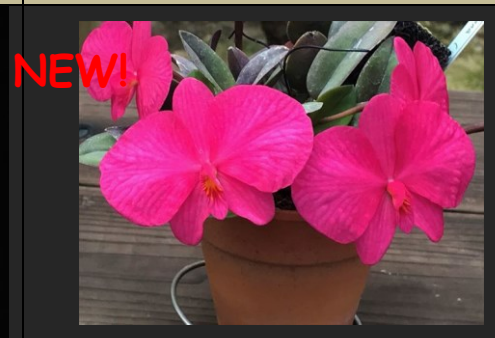

14: *C.pygmea* (自然種)

世界一小さいカトレア ピグメア  
手乗りカトレアでとても人気がある原種  
木などに付けると栽培がしやすいです。  
夏から秋咲きで長期間開花する。

開花株 ¥4,400

15: *C.brevipedunculata*

( 'S775' x 'JP25-1' )

ブレビペデンキュラータはコクシネア  
の近縁種ですが少し乾燥に強いで  
す。葉が分厚くてかわいい。  
完全国産実生

開花可能株 ¥2,750

16: *C.brevipedunculata*

( 'JP25-1' x 'S775' )

ブレビペデンキュラータはコクシネア  
の近縁種ですが少し乾燥に強いで  
す。葉が分厚くてかわいい。  
完全国産実生

開花可能株 ¥2,750

NEW!

Photo by Takahara

NEW!

NEW!

17: *C.wittigiana* ( 'SKA' x 'SN20' )

18: *C.wittigiana* ( 'A-8' x 'SN20' )

19: *C.wittigiana* ( 'S702' x 'SN20' )

カトレア 旧ソフロニチス ウイツチギアナ

近年人気上昇中の小型の旧ソフロニチスです。国産実生で2.5号モリモリの株でお届けします。うまく咲かせると写真のようにデカイ花になります。3種類ありますが、今のところ全て未開花ですので、傾向がわかりません。写真はソフロをうまく育てる趣味家 Mr.T さんの物です。植え替えは花後が良く1~3月になります。ソフロなのでお水が好きなおことはもちろん。暑い夏場は葉水程度とし根元は乾燥気味で根が蒸れるのを防ぐと良く、秋からしっかりと水を与えます。