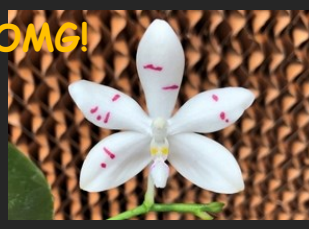

159: Paph.tetraspis x sib.
テTRASPIス
新模様のテトラです。蠟質
の花びらで趣ある中型原種
です。
開花株 ¥3,300

HIT!