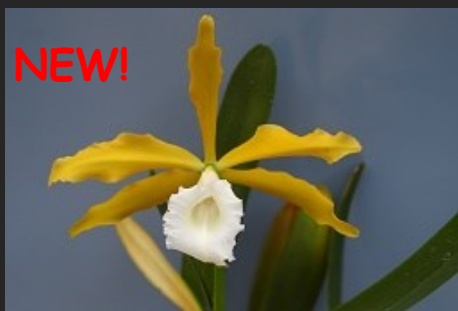

コクシネア (アホ55 x ビッグフラワー)  
前者の逆交配となります。株も柔らかく  
うまく栽培できそうです。  
夏季はドライで栽培が今風!

2.5号 開花可能株 ¥2,750

**23: C.riograndensis 自然種**

リオグランデンシス

近年登録されたコクシネアの近縁種です  
新しい原種。リップが黄色くなるものが  
咲けば大当たり！株はやや細めです

開花株 2.0号 ¥4,400

**24: C.cernua(select x HI 系)**

セルヌア 大輪系

大きなサイズの花が咲くタイプの実生  
花形も丸く、株が充実すると素晴らしい  
くなる。栽培用意。秋咲き

開花株 2.5号 ¥2,750

**25: C.cernua(select x Red)**

セルヌア 赤多輪系

豆葉系の小型タイプです。木に付けると  
楽しく遊べます。赤系多輪の花を親に使用  
しており写真より赤いのも開花します

開花株 2.5号 ¥2,750

**26: C.tenebrosa f.aurea x self**

テネブロッサ オーレア

人気の高いアルバ個体 ショーナンの子供  
になります。あまり背が高くならずコンパクト  
ほぼ同色の花が期待できます。

2.5号 ¥3,300

**27: Epi.porpax f.album 'J&L' (OG)**

エピデンドラム ポーパックス アルバム J&L

ピッカピカの弁質で目にも鮮やかな  
緑色のかわいい花です。栽培容易  
ワサワサにするとカッコよい！