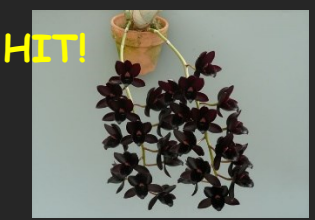

89: Fdk.After Dark'Sunset V O'
アフターダーク サンセットハレオキッド
OG メリクオン販売中！黒より大輪
FCC 獲得した素晴らしい花です。
開花株 ¥6,600
開花株 L ¥11,000

90: Fdk.After Dark'SVO Black P'
アフターダーク SVO ブラックパール
真っ黒なランで有名な品種。
ジンジャーの香り栽培容易
開花株 ¥6,600
開花株 L ¥11,000

91: Cyc.chlorochilon 'Jumbo'
シク/チェス クロキロ ジャンボ
スワンオーキッドで有名な良い香り
がする美花。大きくなると10
輪は開花する。
開花株 ¥4,400

92: Catds.Jumbo Chastity 'J'
カタデス ジャンボキヤステイティ
純白のタケノコ系はこれのみ
多花性で下垂咲記する人気
の MC 品種
開花株 ¥4,950