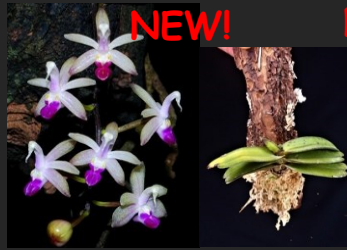

HIT!

157: Phal.speciosa
'Red Panda' (MC)
スペシオサ レッドパンダ
ショッキングピンクになったパンダ
進化系人気原種
開花株 ¥6,380

HIT!

158: Phal.violacea
'Indigo Blue' (MC)
ビオラセア インディゴブルー
もの凄く青い花が咲きます！
香りも抜群の人気種です。
開花株 ¥6,600

OMG!

159: Paph.tetraspis x sib.
テTRASPIス
新模様のテトラです。蠟質
の花びらで趣ある中型原種
です。
開花株 ¥3,300

HIT!

160: Paph.bellina f.coerulea
ベリーナ セルレア
淡いグリーンにリップ周辺が青
紫色になる個体のみを選抜し
たものです。
開花株 ¥6,600

HIT!

161: Den.lindley
デンドロ リンドレイ 2系統あります
実生株ですが写真の様な4N
系が開花します。人気です
3.5号 BS 2N系 ¥1,760
3.5号 BS 4N系 ¥3,080

BEST!

162: Psh.citrina
プロステケア シトリナ
メキシコ産の魅力的な原種、
シトラスの香りがGOOD!
木に付けて冬強光、水好む
開花株 ¥14,300

BEST!

163: Psh.karwinski
プロステケア カルウインスキー
リップが黄色くなりしかも細いの
が特徴です。栽培はシトリナ同
様です。希少です。
開花株 ¥14,300

NEW!

164: Phal.deliciosa
fma.hookeriana
デリシオサ フーケリアナ
珍しい色彩のバラエティー、
順次咲きする小型の原種。
開花株 ¥3,850

NEW!

165: Sterochilus pachuphyllus
ステロキラス パキフィラス
かわいい白と濃ピンクとの小型単茎
種 新入荷系です。秋に下垂咲き
開花株 ¥5,500

NEW!

166: Den.fulgidum
デンドロ フルギダム
濃いオレンジ色の房咲き美花
今回実生株で栽培しやすい。
2.5号 開花可能株 ¥3,300

OMG!

167: Epi.marmorada
エピデントラム マルモラーダ
大人気の小型エピデンです。
年何回か開花します。
2.5号 開花可能株 ¥6,600

NEW!

168: Angcm.leonis
アンゲカム レオニス
葉がベツタンコで蟹のような
形の草状は人気！香りあり
開花株 ¥2,530

HIT!

169: Bulb.ankylochele
ハルボ アンキロチェレ
オレンジの色鮮やかな美花
マステハリアのようで人気がある
開花株 ¥6,600

HIT!

170: Onc.stasyi
オンシジューム ステイシー
ネギの様な細垂れる葉は1mに
なり見事、花も大きくビックリ！
木付き開花株 ¥9,900

HIT!

171: Bulb.roxburghii
ハルボ ロクスバークィー茜縞斑
葉模様が美しく人気のある
小型ハルボです。
2.5号 開花株 ¥16,500

OMG!

172: Coel.uniflora 斑入り
セロジネ ユニフローラ 中透け斑
極低温性で大きな花が咲く。
葉が斑入りで美しい屋外栽培可能
2.5号 開花株 ¥3,850