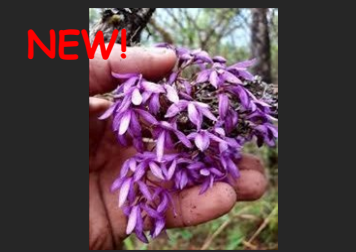

177: Den.latelare ラテラーレ
小型原種ながら激しく花が咲く！
ピンクから紫 白系まで花色は様々
天然もの活着品販売です
開花株 ¥5,500