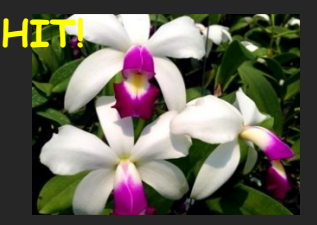

HIT!

73: *C. purpurata* 'FS-569' (OG)
ブラジル選抜の幅広弁のセミア
ル美花です。P やや赤いブラッ
シュがはいる。
開花株 ¥13,200

74: *C. purpurata*
[aldosia x self]
ややくすんだ濃い青色のリップ
のブラジル実生です。
2.5 号 ¥4,950

75: *C. lawrenceana* 実生
ロレンセアナ フラマ系
ペタルに少しフラマが入る予想の
自家製実生です。冬咲き
開花株 ¥7,700

76: *C. violacea* s/*alba*
'Pure Heart' (OG)
ピオラセア ピュアハート
憧れのセミアルバ強健種
開花株 ¥22,000