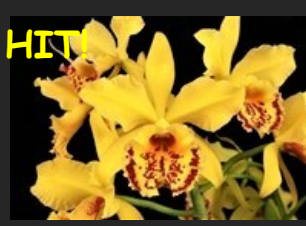

65:Bc.Pauwela Dawn

'Tiger Butter' AM/AOS

パウエラ-ド-ン タイガー-バター- リップが面白いミディー系

開花株 ¥7,700