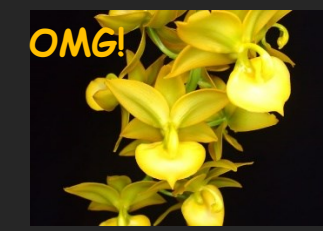

93: Mon.Jumbo Delight'O D'
ジャンボデライト オレンジダイヤモンド
まん丸な花形が目立つ新色
花もちもよい芳香品種です。
たわわに開花します！
開花株 ¥3,850

94: Mon.Jumbo Delight'B O'
ジャンボデライトブラックオニックス
紫黒の新色です！花形は丸くて
大輪になります。芳香品種です。
左品種と兄弟株です。
開花株 ¥3,850

95: Jumbo Phoenix Jumbo
ジャンボフェニックス ジャンボ
ワインレッドの艶やかな大輪
良い香りがする。10~15輪
中段より下垂咲き。
開花株 ¥3,850

96: Jumbo Paff
ジャンボ パフ
ツヤツヤした花は硬くて迫力あ
る。15輪くらい下垂咲する
香りが良いのでお勧め
開花株 ¥3,850