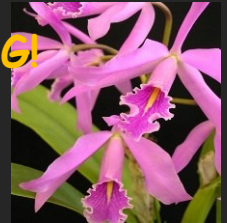

123: C.maxima '2007.3.11.2'
マキシマ 自然種
海のタイプでリップが赤い特別な花 香りも良い
3G 開花株 ¥8,800

OMG!

124: C.maxima 'Shophia'
マキシマ ソフィア 自然種
やや細身ですが上品なピンク色の特異な個体です。
4G 開花株 ¥22,000