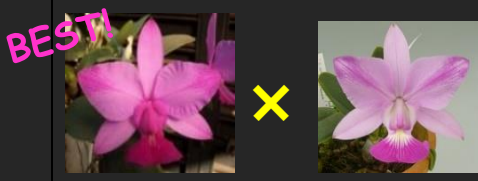

190: semi-alba 'Happiness' HCC/ACWJ  
X suave-flamea 'Iroha'  
リップに筋を残す為に作った自家実生です。スラブ系セミアルバ系と様々な色彩を期待！ミニ系のワルケを期待しています。

(WO-436) 2.5号鉢 ¥3,300

191: walkeriana flamea 'Tress Lagoas'  
X falmea 'Winter Temptation'  
ドッシリしたリップにフラメアが入る自然種コハワ4N系の肉厚弁のフラメア花を使用した自家実生です。何れにせよ3N系で開化してきます。セミアルバ系フラメアまで予定しています。