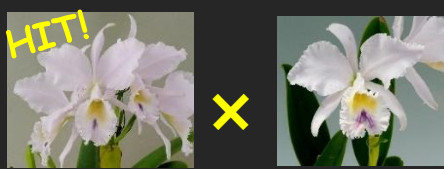

193: C.labiata mosca-coerulea
モスカ・セルレアの最新自家製実生です。良型特にこだわった色彩は自然界には有りえない新しいラビアタ！同色狙いで3交配が有りますので、ご注文の際にお尋ねください。

3.0号 1作開花株 ¥4,400