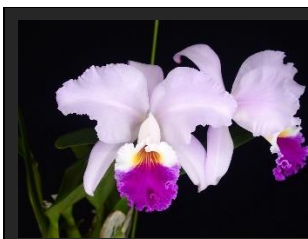

171: *C. mendelii*
'Laurencin' (OG)
明るい白ピンクに濃いショッキング
グピンクのLが印象的な個体
開花株 4G ¥22,000