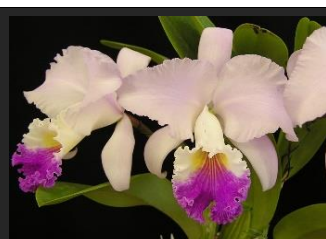

172: *C. mendelii* 'The king'
ふくよかな花形が印象的
リップ巨大で素晴らしい花
形です。
開花株 4G ¥22,000