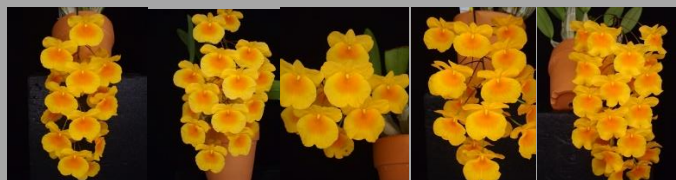

No.1 No.2 No.3 No.4 No.5

Den.lyndlei selection2020 4N type (OG)

実生選抜個体です。NSがどれも4.5cm以上
と巨大輪です。これで初花ですので更にUP！
色もオレンジ系でリップも丸い！名前は自由に！

(281) 開花株 実生全株販売 各¥8,800