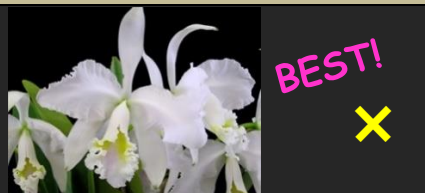

198: C.mossiae fma.amoena
['El Avira' x self]
モシェ アモエナ エルアピラ 大変好評をいただいた実生の最終販売となります。ほぼ同色の花が咲き出しています。

3.0号鉢 ¥4,400