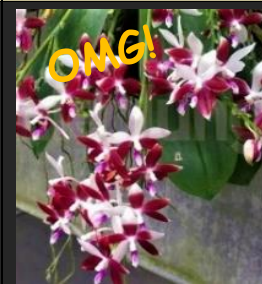

実生を重ね色まで進化した最新種。コラムと子房は純白。たまにペタルも純白になりアクセントが凄いい! とても目立つ原種になりました。

開花予定株 ¥6,380

NEW!

89: Phal. tetraspis x sib

新しい模様のテトラスピス。ロー質の花は何年も同じ茎から開花する。趣のある中型希少原種。今回初売です!

開花予定株 ¥3,300

OMG!

90: Phal. tetraspis panda type