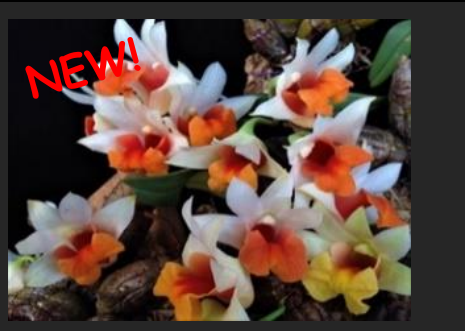

3.0号 ¥7,150

**11: Den.bellatulum**

デノロ ベラチュラム 天然物

大変人気のある小型の原種です。バルブに毛が生えているのでお水が大好き、木に付けると夏の暑さにも根が蒸れないので栽培しやすい

開花株 ¥2,530

**12: Sphronitella violacea**

ソフロニテラ ピオラセア

ブラジル産の自然種選抜個体の国産実生、待ちに待った初売りです！  
小型で人気抜群です！是非この機会にお買い上げください。限定20株