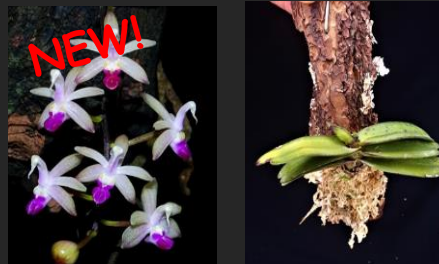

ハンダ チャーム ブルスター

青さが最高に強い人気の風蘭系交配種です。葉幅25cm程度冬春咲き。低温性

開花株 ¥4,180

HIT!

22: Rhy.retusa 自然種

リコステリス レツーサ

下垂咲きする。大変人気の高い初夏咲きの原種今回2芽栽培品良い株。バスケット入り

開花株 ¥6,600

NEW!

23: Sterochilus pachyphyllus

ステロキラス パキフィラス

初販売！可愛い白とショッキングピンクのリップ美花小型の単茎種です葉の幅13cm 下垂咲き

開花株 ¥5,500

NEW!

24: V.christensoniana

ハンダ クリステンソニアナ (ベトナム)

美しい桜色の可憐な花が房咲きします。ドームでは「さくらハンダ」として人気物！中型で栽培容易。今回良い株です。

開花株 ¥4,400

HIT!

25: V.tesselata f.semi-alba

テッセラタ セミアルバ 花確認株

香りが良い人気の原種ですが、珍しいグリーンから黄色弁ピンクリップの花が咲く。

バスケット開花株 ¥9,900

HIT!