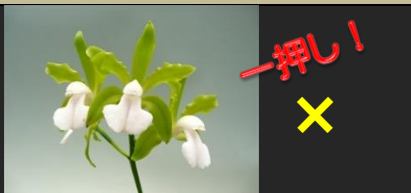

197: C.bicolor albescens
['Armageddn' x self]
ほぼ同色のグリーン花が開花します。リップは純白又は純白にピンクが降りかかったこれまた美しい花も開花します。

3.0号 ¥6,600