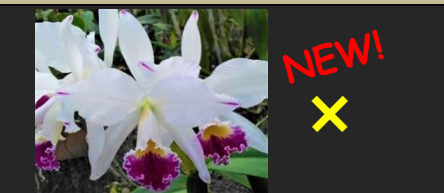

196: C.jenmanii
[f semialba-pincerada x self]
待ちに待ったジェマニのセミアルバ！しかもペタルに赤い模様が入るピンセラダの実生です。ブラジルから輸入株です。

2.5号鉢 ¥5,500