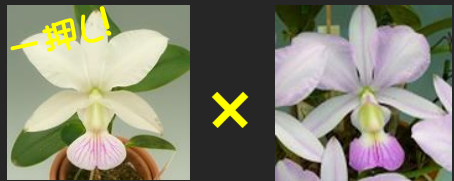

190: semi-alba 'Happiness' HCC/ACWJ
X suave-flamea 'Iroha'
リップに筋を残す為に作った自家実生です。スラブ系セミアルバ系と様々な色彩を期待！ミニ系のワルケを期待しています。

(WO-436) 2.5号鉢 ¥3,300