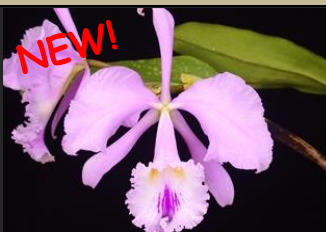

180: *C. warneri* suave (OG)
'Casablanca'
淡いピンク色のきれいな花、
リップが白に赤のモスカ模様と
なり大変珍しい個体です。
BS ¥22,000