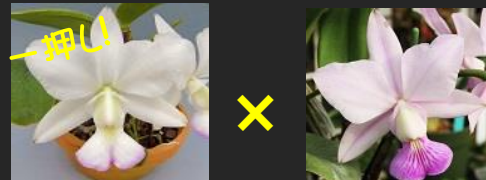

189: albescens 'Yukitsubaki' SM/JOGA
X suave-flamea 'Sta.Gertrudes' AM/ACWJ
4N系肉厚弁のアルベツセンス巨大輪筋花やフラメアが出るサンタゲルタルデスのコラボ。さてどんな結果が出るか？楽しい自家実生。葉は白っぽいので新色が映りやすい！

(WO-430) 2.5号鉢 ¥3,850