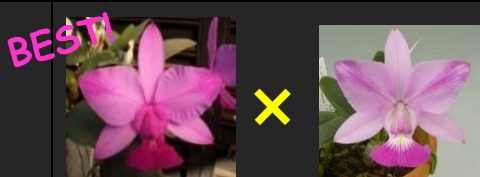

167: *walkeriana* *flamea* 'Tress Lagoas'
X *falmea* 'Winter Temptation'

ドッシリしたリップにフラメアが入る自然種コハワイ4N系の肉厚弁のフラメア花を使用した自家実生です。何れにせよ3N系で開花してきます。セミアルバ系フラメアまで予定しています

(WO-432) 2.5号鉢 ¥4,000