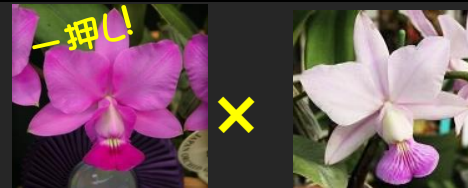

168: *walkeriana* 'Joel de Silveira' SM/JOGA
X *suave-flamea* 'Sta. Gertrudes' AM/ACWJ

何色が出るか興味津々のコラボ！美しい未知の色彩を狙った自家実生。花形は外しませんのでご安心を！チポでリップに筋+ペタルにフラメアが入ると予想しています。

(WO-434) 2.5号鉢 ¥3,000