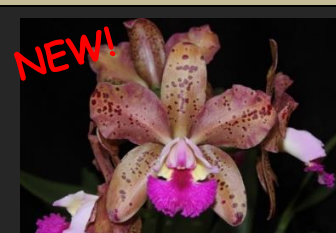

NEW!

50: Blc.Durigan 'Valley Isle'

人気の初夏咲きドリガン、変わった色彩の新発売ハワイの選抜。香りも良い。5~8月咲
2.5号鉢 ¥3,800