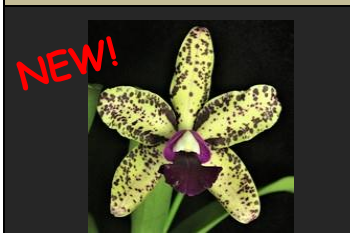

柑橘系の良い香りがする目にも鮮やかな中輪オレンジ花最大で6輪開花する。秋冬咲き
開花株 ¥8,500

HIT!

47: Blc.Pauwela Dawn
'Tiger Butter' AM/AOS

ボサの血が入り黄花でリップのドットが印象的で大人気の美花 ハワイ輸入品。
3.0号鉢 ¥6,000

NEW!

48: C.Cantagalo 'Floralia Spots' x Blc.Sunspots 'Valley Isle'