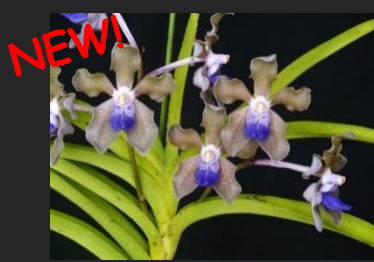

19: Chiroschista viridiflava

巨大な花で黄色、花周辺白の縁取りで見事、特に根がチジれる個体のみを選抜した。スタイリッシュな蘭です。

写真の大サイズ開花株 ¥10,000

20: Amesiella monticola

アメシエラ モンティコラ

フィリピン産の小型原種です。近年入手困難巨大な花を3～6輪咲かせます。

開花株 2.5号 ¥4,000

21: Sobennicoffia humbertiana

ソベニコフィア フンバーティアナ

初夏咲きのアフリカン。ロブスタよりもやや大型で見事に開花する単系種です。

1作開花株 ¥5,000

22: V.coerulea Duwarf type

バンダ セルレア (ドアーフタイプ)

写真の様な真ん丸の花が開花します世界中でバカ売れしているようです。株が大きくなるタイプです。

開花株 ¥6,000

23: V.tessellata dark type

香りが良い原種のバンダです。近年入手困難となりました。タイで栽培された良い株です。写真の様な濃色花が開花します。

開花株 ¥16,000

24: Cyrtorchis chiluana

シルトルキス チャイルアナ

中型のアフリカン単茎種です。ハワイから苗を輸入しました。草丈15cmで開花する珍しい品種 あと1～2年で開花します。

1作開花株 ¥4,800

25: Epi.marmoratum (Mexco)

小型エピデンドラム入荷！赤味の強い物も開花し、様々な色彩が期待できる自然種です。活着品を販売します。