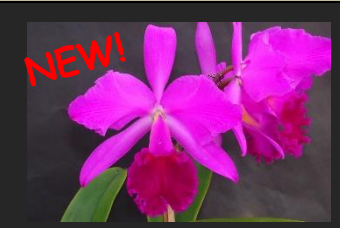

142: *C.labiata fma.rubra*
'Bloody Mary' (OG)
極めて濃色の選抜個体ですリップに黄色が無く濃い赤一色のラビアタ。
BS 4G ¥40,000