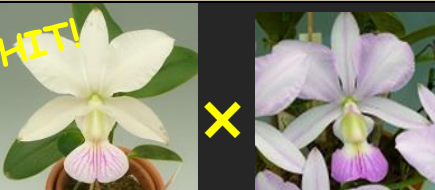

169: *semi-alba* 'Happiness' HCC/ACWJ
X *suave-flamea* 'Iroha'

リップに筋を残す為に作った自家実生です。スアープ系セミアルバ系と様々な色彩を期待！ミニ系のワルケを期待しています。(WO-436) 2.5号鉢 ¥3,000