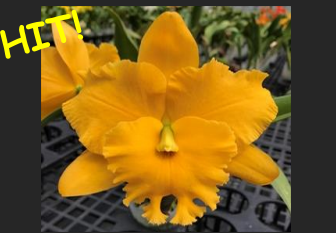

HIT!

43: Rlc.Duh's Pride
'Good Hope' AM/AOS (MC)

黄金色の中大輪カトレア。リップが大きく展開し花が大きく見える、素晴らしい香り
開花株 ¥10,000