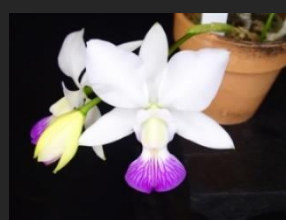

23:C.walkeriana (OG)
'White Santa'

12cmの巨大輪白弁にシルキー
ピンクのリップがたまりませ
ん。栽培容易でエネルギッシュに開花。

3パルブ ¥33,000

24: C.walkeriana 'Borsalino'
面白い形の自然種です。リ
ップ巨大でPに赤いフラメアが
入るかっこいい花！

開花株 ¥22,000

25:C.walkeriana s/alba
'Kouzu' (OG)
有名なセミアルバ個体です。