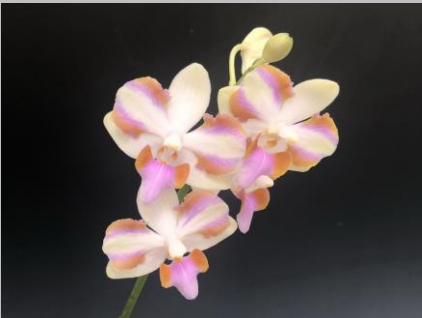

K-8 開花サイズ

¥4,400

Phal. pulcherrima ‘4N’

本種としては極大輪の4倍体個体。花卉にリップの色彩が現れた目立つ美花。