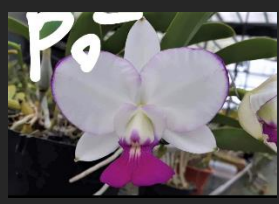

5:C.walkeriana fma.s/alba-picoty 'Mado Madel'
X
fma.s/alba-picoty-flamea 'PA-06'
凄い花が咲き出した最新交配です
両親共に覆輪花。今回大きな見開花株良株です

開花可能株 4.0号鉢 ¥22,000