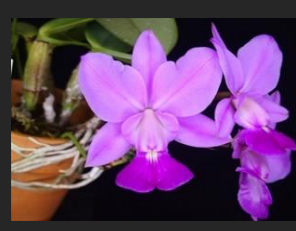

29:C.walkeriana (OG)
'Sakura Stripes'
ハワイの選抜個体で4N系
コラムやリップが大きく目
立つ。

開花株 ¥33,000