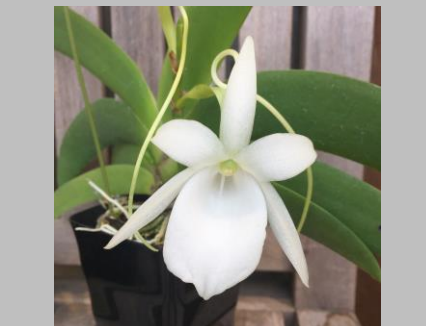

Rlc.Izumi Dream
'Fascination' SM/JOGA
2005年のJOGA洋ラン展にて「農林水産大臣賞」を受賞した優秀個体のメリクロン株。

M-12 開花サイズ ¥16,500.

L.anceps fma.semi-alba
'Ruby in Snow' BM/JOGA
メキシコに自生。
アンセプスのセミアルバ個体の入賞花。花色が綺麗です。

M-14 開花サイズ ¥6,600.

C.tenebrosa fma.alba 'Charming' x self
黄色の花弁に白リップのアルバ個体で花も大きくしかも丈夫で栽培しやすい。非常に人気の高い品種です。

M-14 約2作開花 ¥8,800.

C.tenebrosa fma.aurea
'Siori' x self
リップの色彩が非常に綺麗な個体のセルフ株です。まだあまり出回っていませんのでこの機会にぜひ！

M-13 開花サイズ ¥4,950.

Den.treachermanum
ボルネオ・フィリピンに自生。星形の花を下垂させ1花茎に10輪程の花を咲かせる人気品種。栽培も簡単で香りもあります。

M-16 開花サイズ ¥2,200.