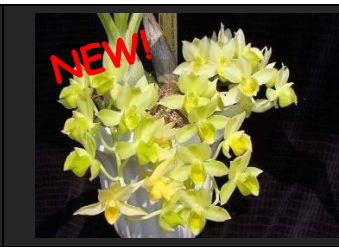

71: Den.Lee Chang Y. Mirian

写真の花が開花する最新マイクロ株です。とても濃色な2色花で豪華です。栽培容易。草丈最大で50cm是非お求めください。

3号 1~2作 ¥5,500

72: C.alaori fma.s/alaba 'Kuwado' (OG)

強健ですくすく育つ世界的にも珍しいアラオリセミアルバ個体です。大株にすると迫力満点!

開花株 ¥12,000

 <p>NEW!</p>	 <p>HIT!</p>	 <p>HIT!</p>	 <p>NEW!</p>
<p>73: Kingidium minus 胡蝶蘭の近縁種で極ミニの原種。葉は垂れて成長し花も下垂咲きする。入手困難品種で栽培は胡蝶蘭に準ずると良い 木付き 開花株 ¥4,500</p>	<p>74: Vanda tessellata バンダ テッセラータ とても良い香がします。青と濃いグレーの対比が素晴らしい近年激減している原種です。限定2株 開花株 ¥20,000</p>	<p>75: Asctm.pusillum 新入荷品！極最小のアスコセントラムです。ピンク～赤色の可愛い花が房で開花。 葉幅12cm 木付き 開花株 ¥4,000</p>	<p>76: Phal.mannii Black トラ模様の変異個体から改良を重ねここまで来た希少な原種です。ステムは切らず毎年花が増えるタイプの原種です。 開花株 ¥4,000</p>
 <p>NEW!</p>	 <p>HIT!</p>	 <p>NEW!</p>	 <p>NEW!</p>
<p>77: Bulb.moniliforme SNSで人気！コケサングの様なぶちゅぶちゅ極小のバルブが何ともかわいい！葉は落葉し花が咲く。 木付き 開花株 ¥3,500</p>	<p>78: Bulb.repans 小型の人気バルボです。濃い赤紫に目玉がいくつかついた珍花。房咲き美花 最新入荷品です。 2.5号 開花株 ¥3,500</p>	<p>79: Bulb.physometrum 花の中から何か出てくる希少バルボです。葉やバルブがとても可愛いです。 開花株 2.5号 ¥4,000</p>	<p>80: Bulb.salmoneum ピューアなオレンジ色と純白のドーサルの色彩が本当に美しい中型の希少バルボで 開花株 3.5号 ¥15,000</p>
 <p>NEW!</p>	 <p>NEW!</p>	 <p>NEW!</p>	 <p>HIT!</p>
<p>81: Angcm.Crest Wood '3 Spars' (MC) 3つの角が出る為中国で縁起が良い変種のメリクロンです。葉も重なり合い特徴あり。 開花株 ¥5,000</p>	<p>82: Den.thrysiflorum 久々にタイから自然種入荷！デントロのスタンダード。大きな房で迫力満点に開花します。 3.5号 開花株 ¥3,500</p>	<p>83: Den.linawianum ノビルに近い品種ですが原種っぽさが良い！草丈は30cm。赤ピンク系クサビ花です。低温でも栽培可能 開花株 ¥3,500</p>	<p>84: Bulb.lindleyanum 三角形の花には白い毛が生える面白い小型バルボです15cm下垂して開花します。今回格安で販売！ 開花株 ¥3,500</p>
 <p>HIT!</p>	 <p>NEW!</p>	 <p>NEW!</p>	 <p>HIT!</p>
<p>85: Acianthera recurve マメ葉のアルゼンチン産小型の蘭です薄茶から赤系まで開花します。葉姿も見応えあります。 木付き 開花株 ¥3,000</p>	<p>86: Bulb.tingabarinum 小型の人気バルボです。濃いオレンジ色で切れ味抜群のスタイルは人目をひきます。 2.5号 開花株 ¥3,000</p>	<p>87: Bulb.lasiochilum album 'White Lion' (OG) 白から黄色一色の変種個体分け株です。強健で良く咲く。 2.5号 開花株 ¥5,000</p>	<p>88: Bulb.ocuratum マダガスカル産ミニ原種。三角柱になる花形は圧巻！花長く咲く栽培は容易です。自然種販売 2.5号 開花株 ¥8,500</p>