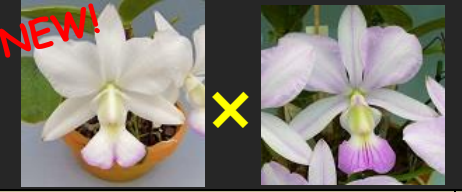

176: albescens 'Yukitsubaki' SM/JOGA
X suave-flamea 'Iroha'
4N系肉厚弁のアルベッセンズ巨大輪に筋花やフラメアが出るアズリッタの子供を使用！あらゆる展開が楽しい自家実生。初売品白弁で筋花が咲くかも？
(WO-431) 2.5号鉢 ¥3,000