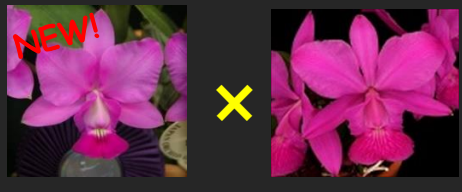

173: walkeriana 'Joel de Silveira' SM
X rubra 'Boa Sorte'
花形やルブラ度を追求した自家製実生です。新しいリップカラーの濃色チポを狙いました。今回の目玉品です。愛憎容易なようです。
(WO-433) 2.0号鉢 ¥2,500