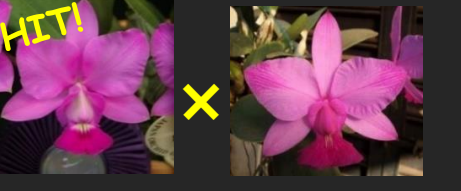

180: walkeriana 'Joel de Silveira' SM/JOGA
X f.flamea 'Tress Lagoas'
自然種同士を使用、リップがどっしりとした鮮やかな色彩のチポフラメアを狙った自家実生。アベレージはかなり高いと予想します。
(WO-393) 2.5号鉢 ¥4,000