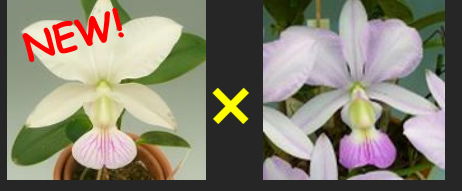

179: semi-alba 'Happiness' HCC/ACWJ
X suave-flamea 'Iroha'
リップに筋を残す為作った自家実生です。スアープ系セミアルバ系と様々な色彩を期待！ミニ系のワルケを期待しています。
(WO-436) 2.5号鉢 ¥3,000