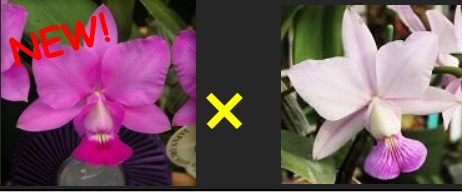

178: walkeriana 'Joel de Silveira' SM/JOGA
X suave-flamea 'Sta.Gertrudes' AM/ACWJ
何色が出るか興味津々のコラボ！美しい未知の色彩を狙った自家実生。花形は外しませんのでご安心を！チポでリップに筋+ペタリにフラメアが入ると予想しています。
(WO-434) 2.0号鉢 ¥3,000