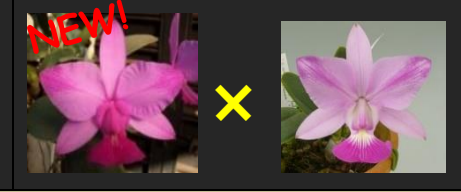

177: walkeriana flamea 'Tress Lagoas'
X falmea 'Winter Temptation'
ドッシリしたリップにフラメアが入る自然種コハワイ4N系の肉厚弁のフラメア花を使用した自家実生です。何れにせよ3N系で開花してきます。セミアルバ系フラメアまで予定しています
(WO-432) 2.5号鉢 ¥4,000