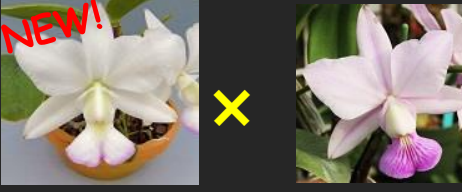

175: albescens 'Yukitsubaki' SM/JOGA
X suave-flamea 'Sta.Gertrudes' AM/ACWJ
4N系肉厚弁のアルベッセンズ巨大輪に筋花やフラメアが出るサンタゲルタルデスのコラボ。さてどんな結果が出るか？ 楽しい自家実生。葉は白っぽいので新色が咲けば！
(WO-430) 2.5号鉢 ¥3,500