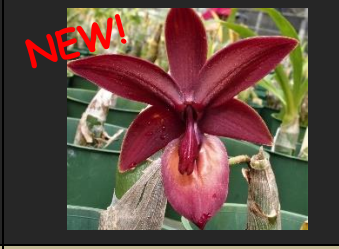

93: Monnierara J. Delight
モニエラ ジャンボ'デライト
写真の様に様々な色彩が期
待できる実生株です。芳香種
草丈15~25cmになる。
2. 5号 開花予定株 ¥3, 000

94: Cycds. J. Phenix 'Jumbo'
シクノデス ジャンボ'フェニクス
'ジャンボ' AM/TOS(MC)
香りが良く花持ちも良いワイン
レッドの大輪新種メリクロン。
2. 5号 開花予定株 ¥3, 000

95: Cycds. Jumbo Diamond
シクノデス ジャンボ' ダイヤモンド'
艶のある黄色からオレンジ系
まで開花する実生。とても香り
が良い草丈25~30cm
2. 5号 開花予定株 ¥3, 000

96: Cycds. J. Micky 'J. Fifi'
シクノデス ジャンボ'ミッキー' 'J. Fifi'
艶やかな花はオレンジ色に細か
いドットが入る珍しい模様。リップ
真っ赤とても良い香り (MC)
2. 5号 開花予定株 ¥3, 000