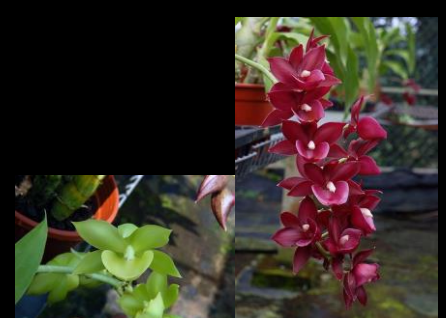

WJ-8 開花株 2.5号
Clowesetum Jumbo Glory
'Jumbo Elf'
クロウエセタム
ジャンボーグローリー
'ジャンボー エルフ'
メリクロン 香りある下垂咲き
草丈10~20cmになる。

WJ-9 開花株 2.5号
Cyncnodes Jumbo Diamond
シクノテス ジャンボーダイヤモンド
艶のある黄色からオレンジ系まで開
花する実生 香りが良い
草丈25~30cmになる。

WJ-10 開花株 2.5号
Catanoches Jumbo Chastity
カタノチエス
ジャンボーキャスティテキー
'ジャンボー'
メリクロン 香りが良い
草丈15~25cmになる。

WJ-11 開花株 2.5号
Clowesetum Jumbo Circle
'Yellow'
クロウエセタム
ジャンボーサークル'イエロー'
メリクロン 香りが良い
草丈10~20cmになる。

WJ-12 開花株 2.5号
Monnierara Jumbo Delight
モニエララ ジャンボーティライト
様々な色彩が開花する実生株
香りある 草丈15~25cmになる。